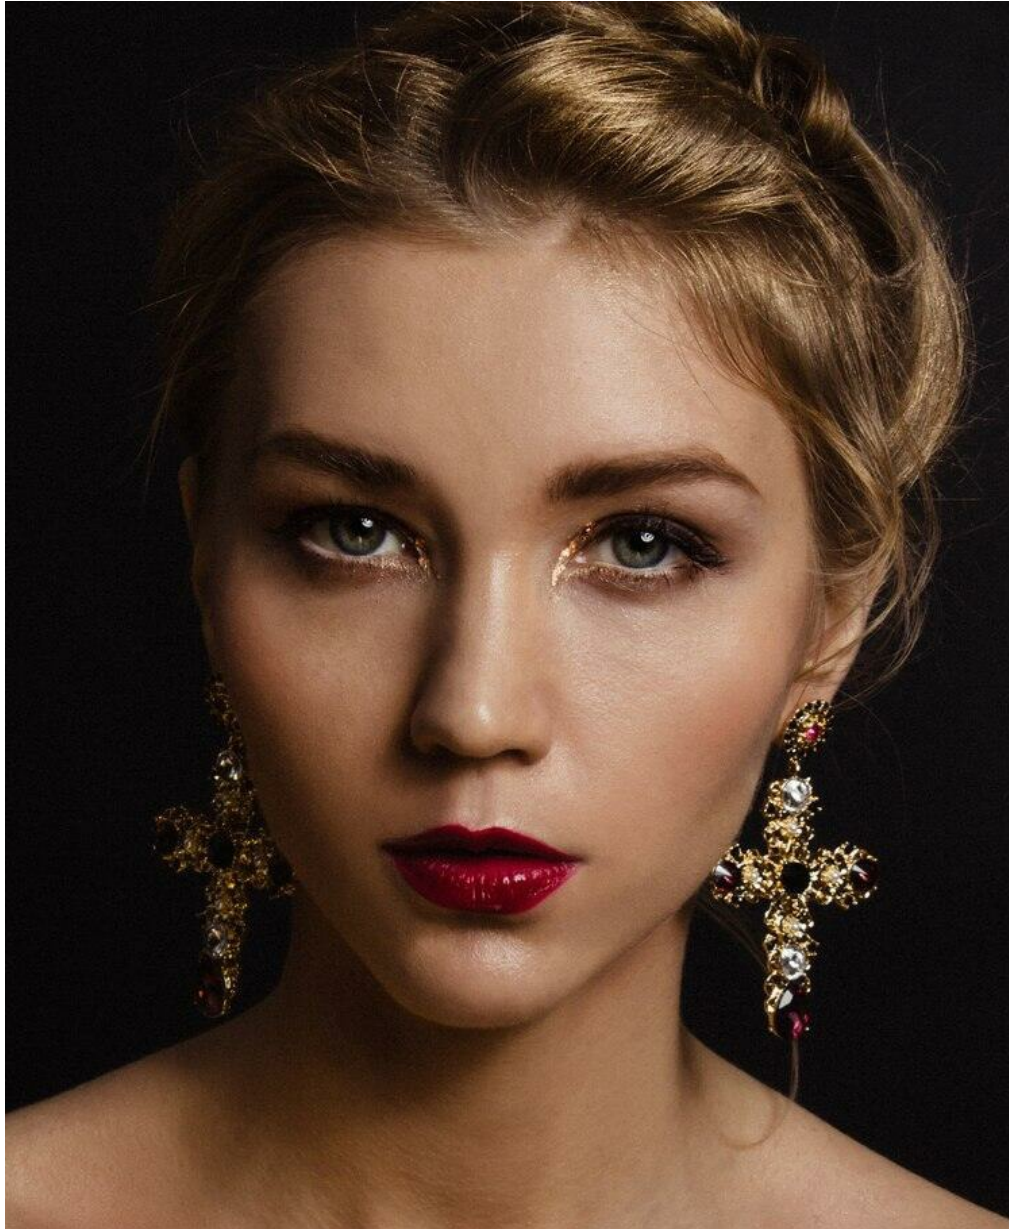

MARIA POLIKARPOVA

Größe: 173, Gewicht: 47, Brust: 85, Taille: 61, Hüfte: 87
<https://podium.im/de/models/maria-polikarpova>