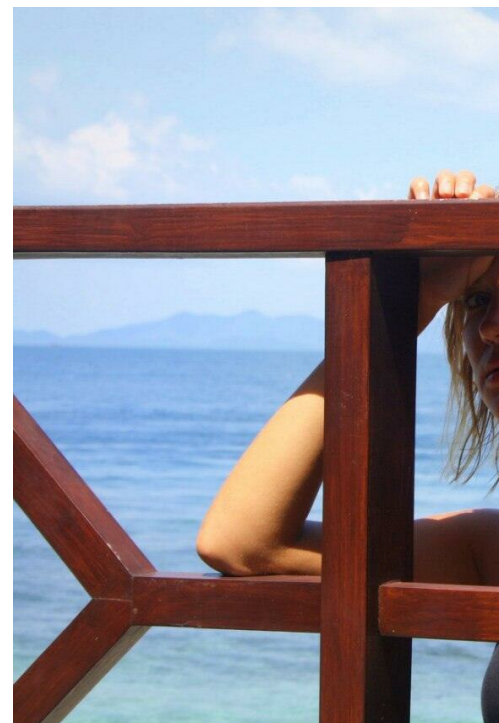

EKATERINA LOSKUTOVA

рост: 182, вес: 58, грудь: 87, талия: 62, бедра: 92
<https://podium.im/models/ekaterinalo>