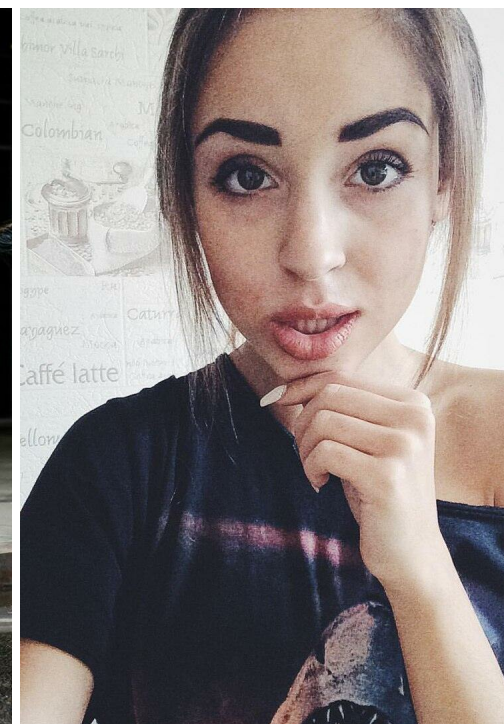

ANASTASIJA RAFAILOVA

зріст: 168, вага: 42, груди: 85, талія: 54, стегна: 85
<https://podium.im/ua/models/anastasija-rafailova>