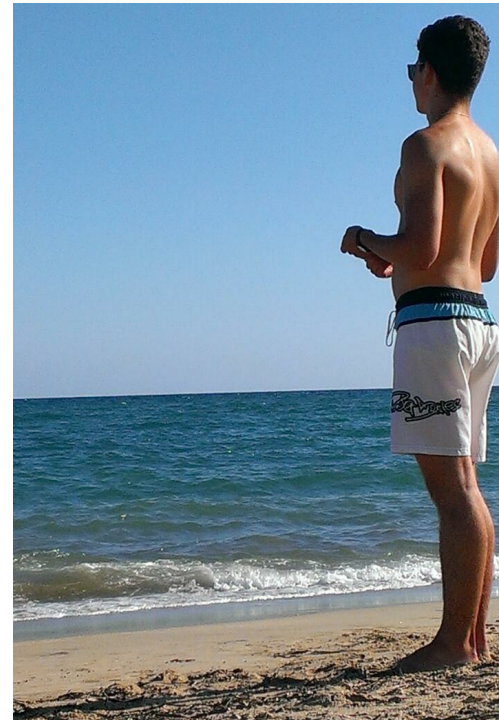

RUSLAN ABRAMOV

Größe: 180, Gewicht: 69, Brust: 100, Taille: 87, Hüfte: 90
<https://podium.im/de/models/ruslan-abramov>