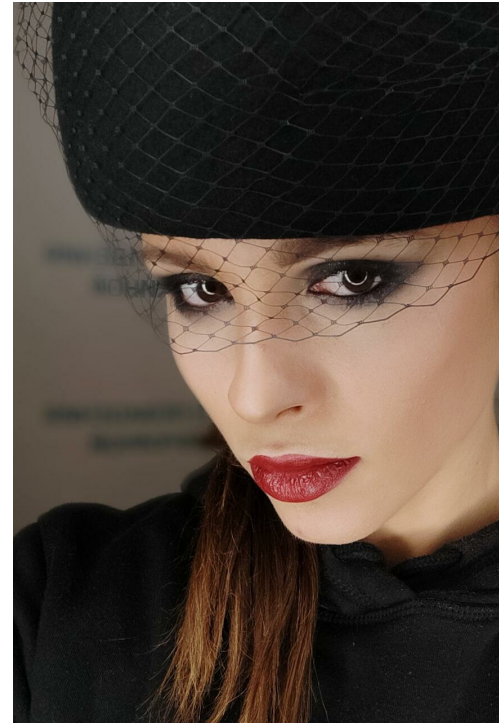

ANNA LUKICEVA

Größe: 170, Gewicht: 67, Brust: 89, Taille: 63, Hüfte: 100
<https://podium.im/de/models/anna-lukicheva>