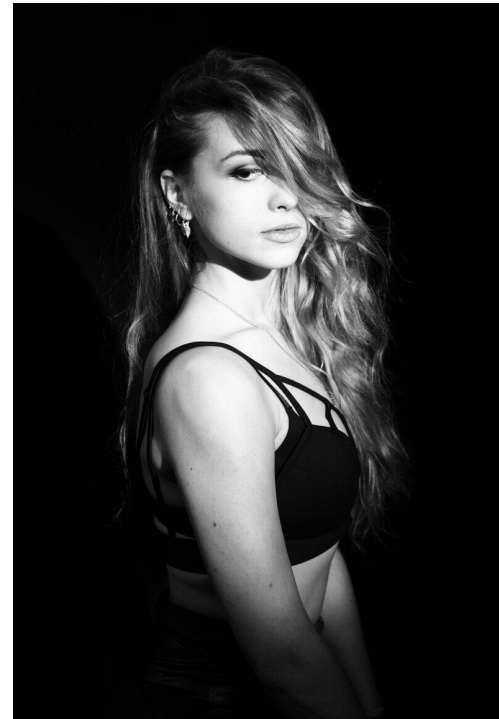

ANNA LUKICEVA

Größe: 170, Gewicht: 67, Brust: 89, Taille: 63, Hüfte: 100
<https://podium.im/de/models/anna-lukicheva>