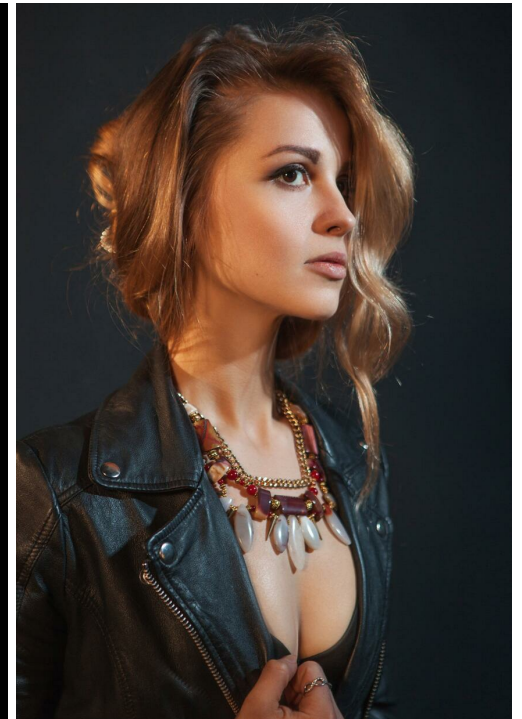

ANNA LUKICEVA

Größe: 170, Gewicht: 67, Brust: 89, Taille: 63, Hüfte: 100
<https://podium.im/de/models/anna-lukicheva>