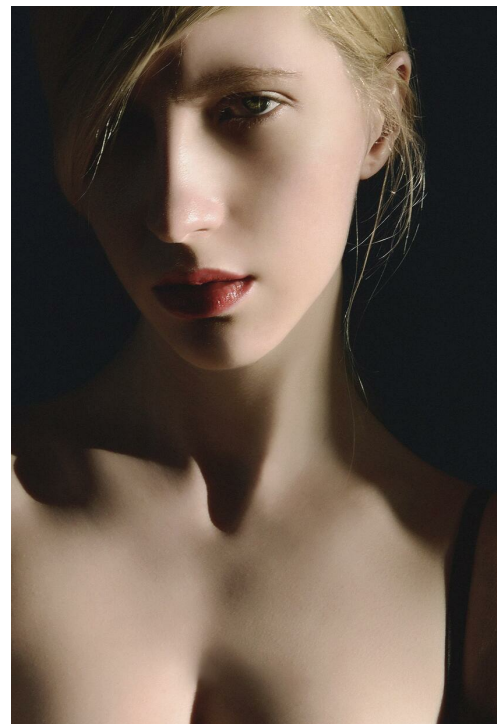

# TAT'ANA TATA

Größe: 180, Gewicht: 59, Brust: 90, Taille: 64, Hüfte: 91  
<https://podium.im/de/models/tatiana-tata>