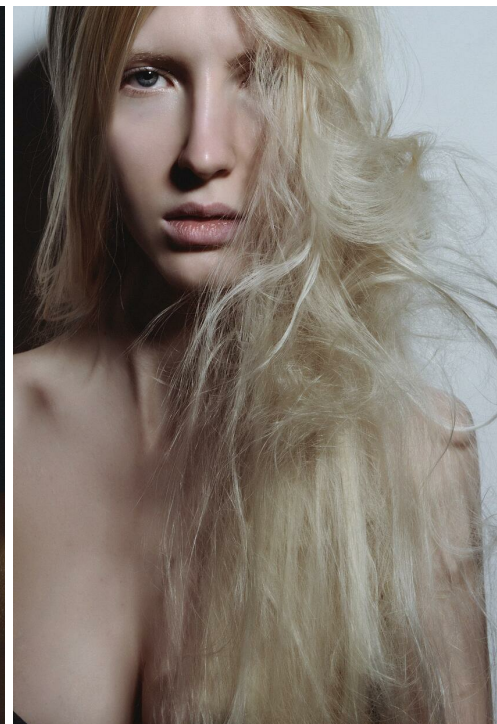

# TAT'ANA TATA

Größe: 180, Gewicht: 59, Brust: 90, Taille: 64, Hüfte: 91  
<https://podium.im/de/models/tatiana-tata>