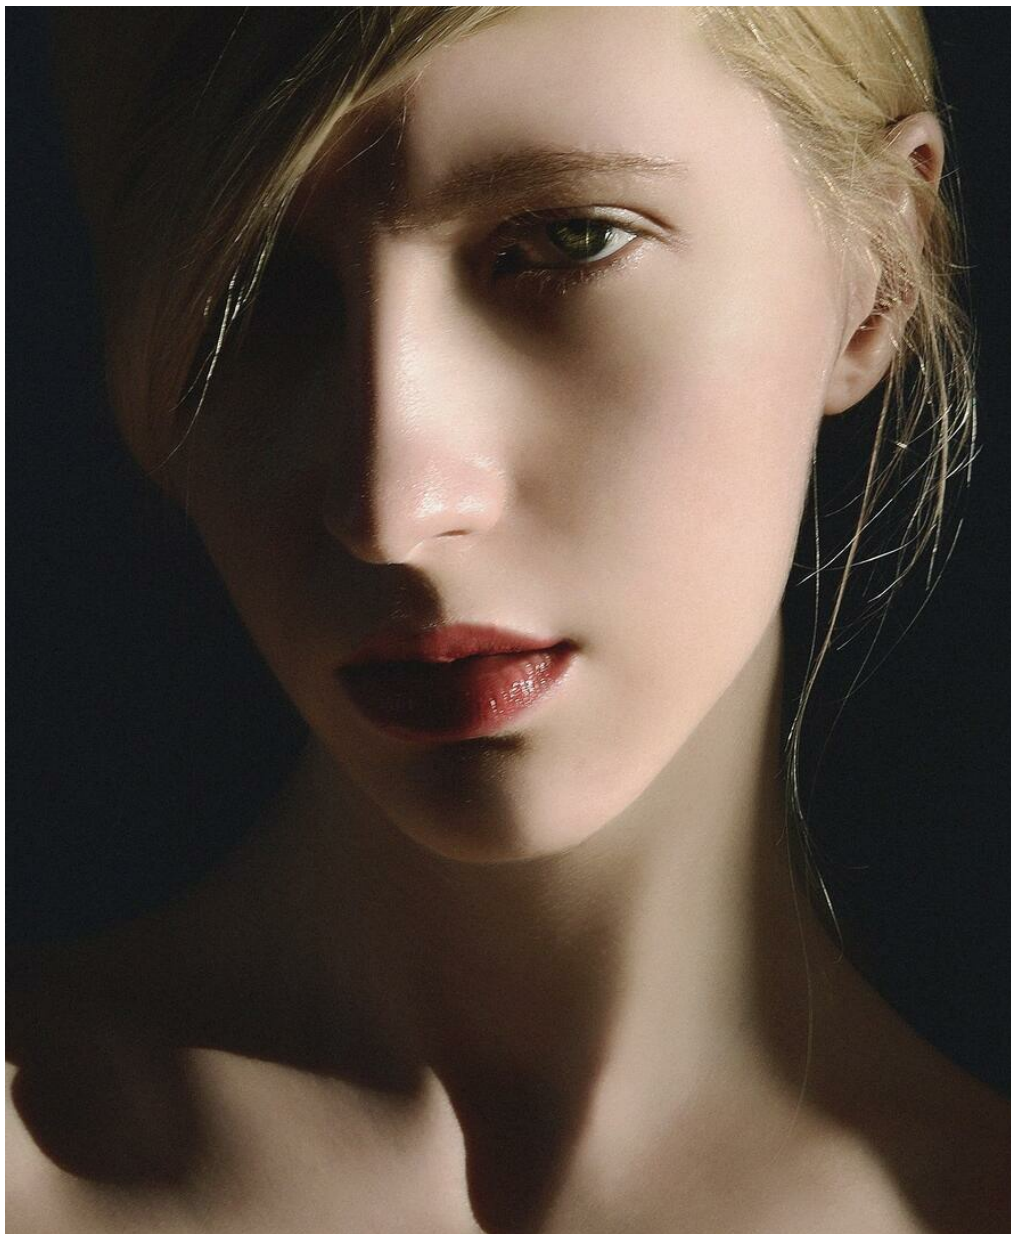

# TAT'ANA TATA

Größe: 180, Gewicht: 59, Brust: 90, Taille: 64, Hüfte: 91  
<https://podium.im/de/models/tatiana-tata>