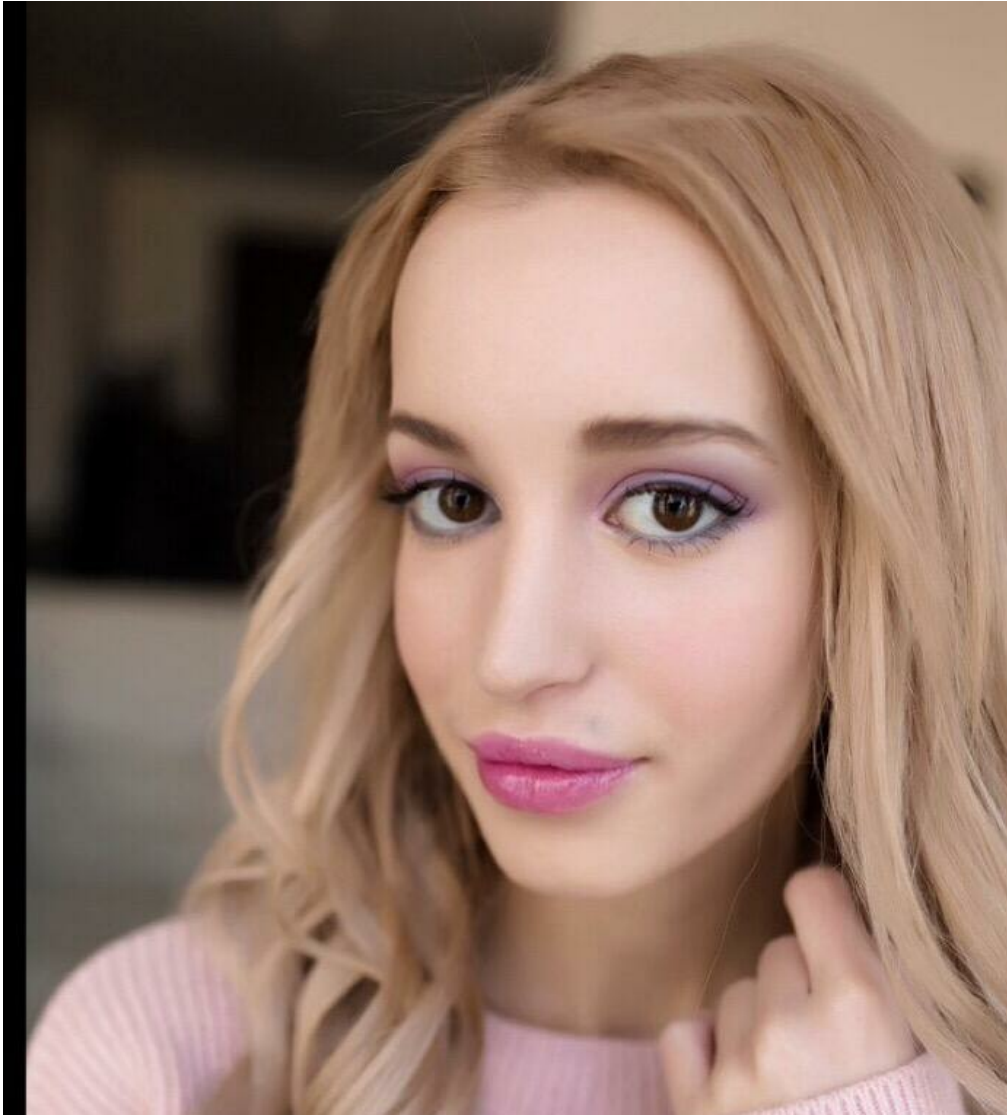

LAURITA ALEKSEEVSKAJA

Größe: 166, Gewicht: 47, Brust: 87, Taille: 60, Hüfte: 90
<https://podium.im/de/models/lauritta-aleks>