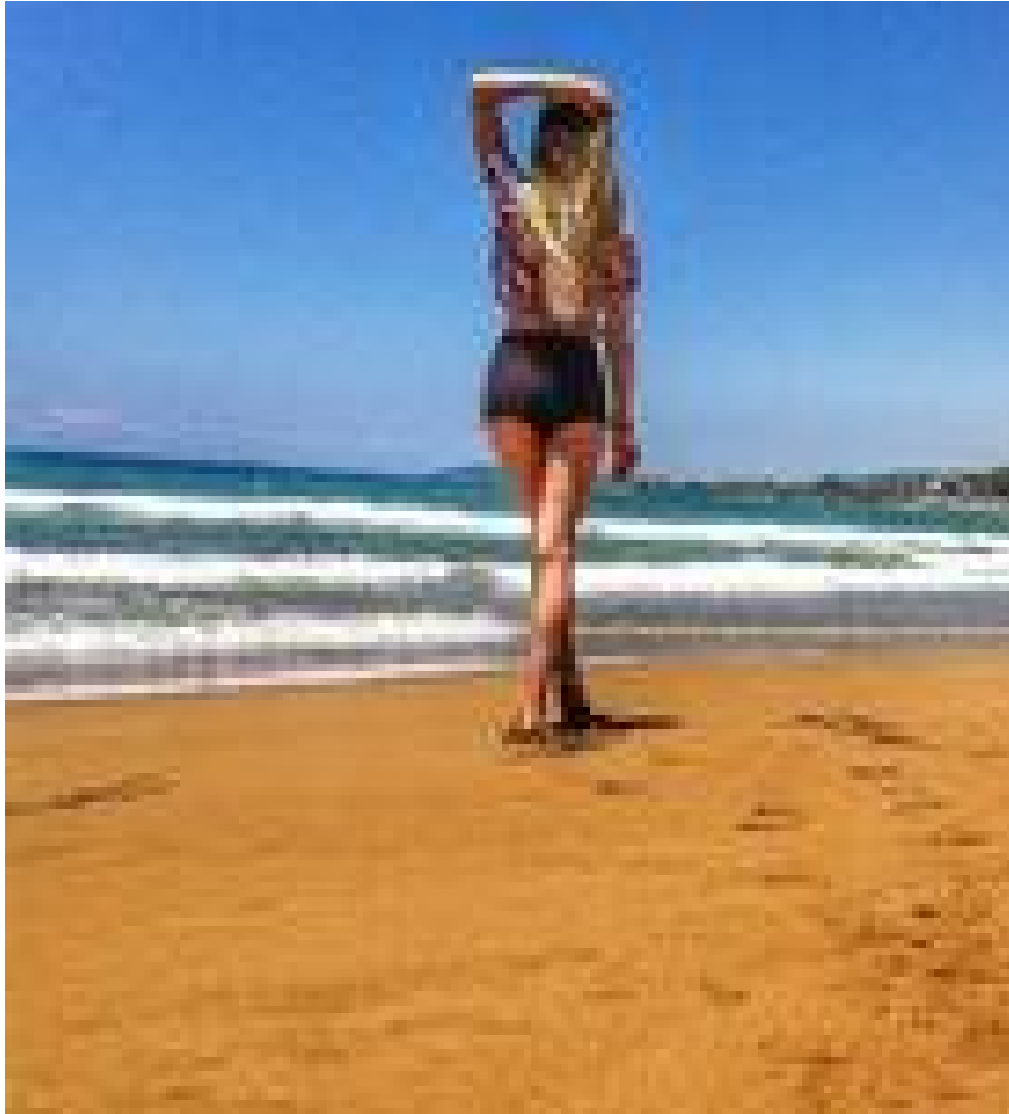

ANASTASIA SOKOLOVA

Größe: 165, Gewicht: 43, Brust: 86, Taille: 59, Hüfte: 86
<https://podium.im/de/models/asyasokolovaaa>