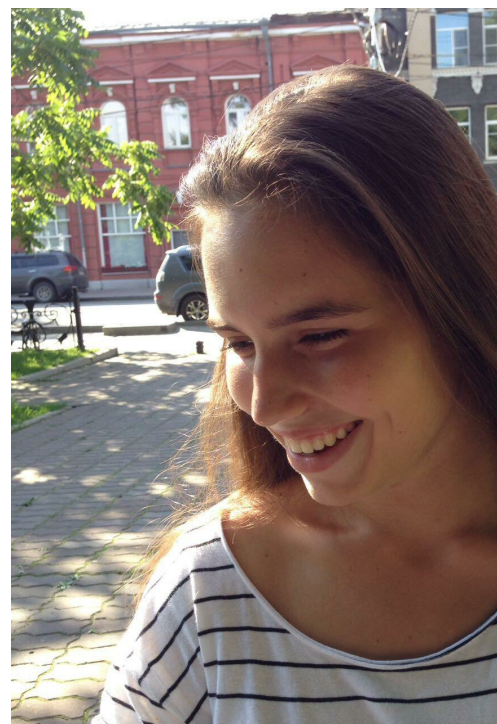

# POLINA ZMEEVSKAA

□□: 164, □□: 57, □□: 84, □: 62, □□: 92

<https://podium.im/cn/models/polina-zmeevskaja>