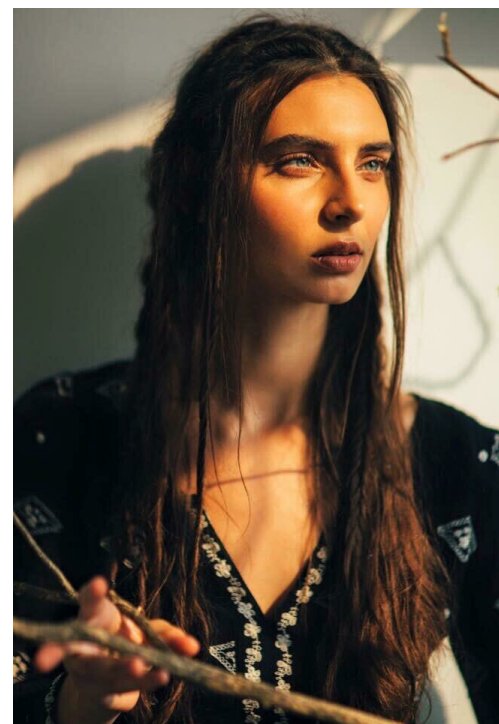

# EKATERINA ELISEEVA

зріст: 180, вага: 52, груди: 85, талія: 60, стегна: 90  
<https://podium.im/ua/models/ekaterina-eliseeva>