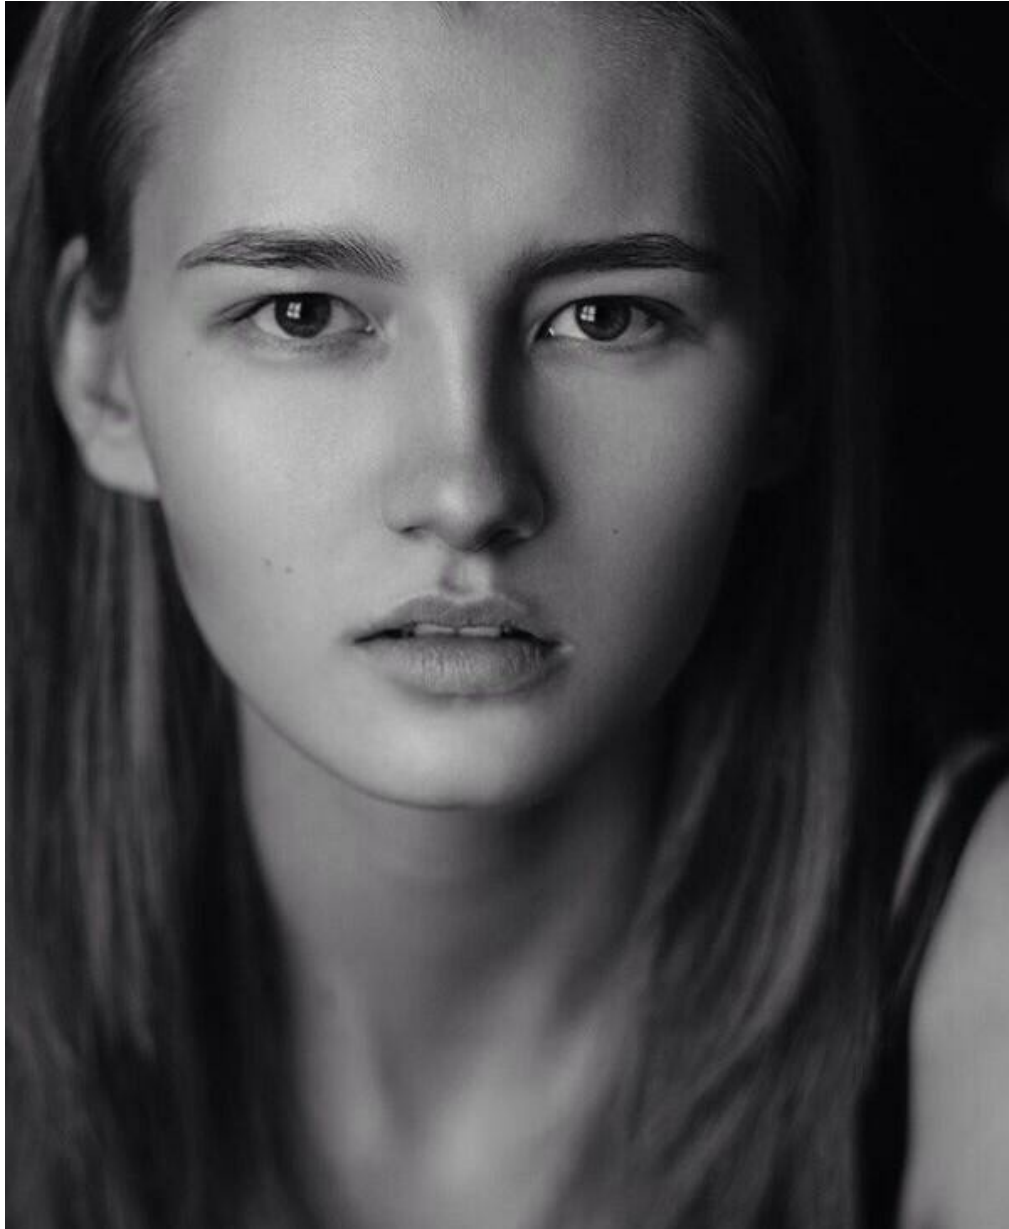

ALENA ZAHAROVA

Größe: 176, Gewicht: 50, Brust: 84, Taille: 60, Hüfte: 88
<https://podium.im/de/models/alena-z>