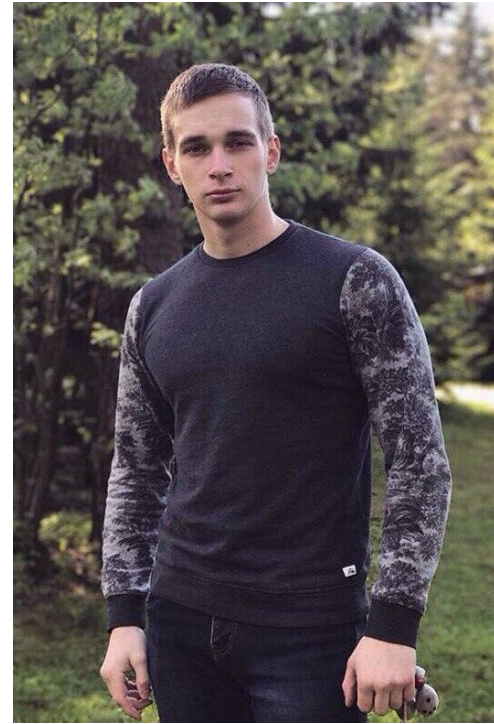

IL'A CUZBOVSKIJ

Größe: 188, Gewicht: 83, Brust: 107, Taille: 70, Hüfte: 93
https://podium.im/de/models/ilya_chuzhbovsky