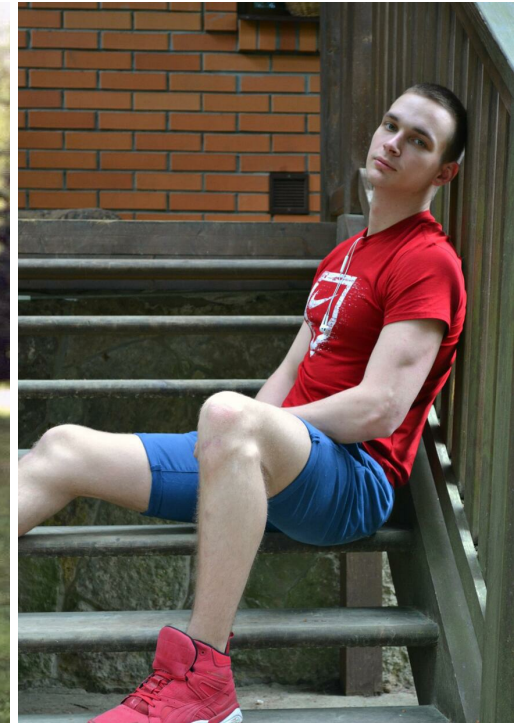

IL'A CUZBOVSKIJ

Größe: 188, Gewicht: 83, Brust: 107, Taille: 70, Hüfte: 93
https://podium.im/de/models/ilya_chuzhbovsky