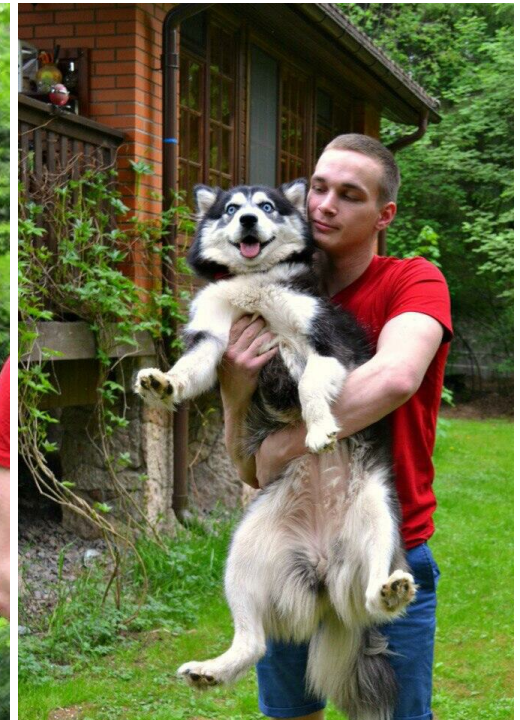

IL'A CUZBOVSKIJ

Größe: 188, Gewicht: 83, Brust: 107, Taille: 70, Hüfte: 93
https://podium.im/de/models/ilya_chuzhbovsky