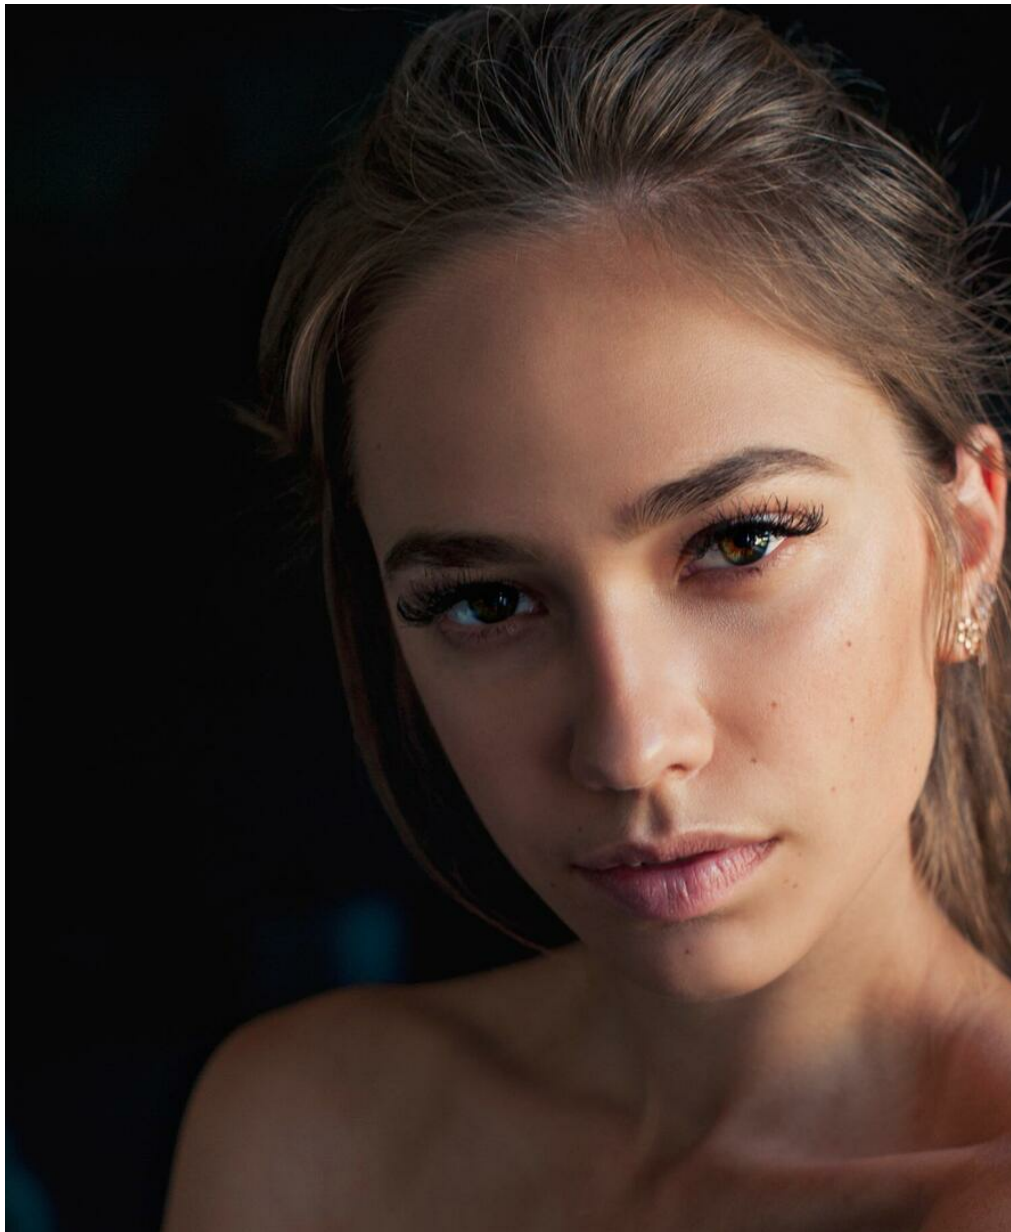

KRISTINA ZELUDKOVA

зріст: 182, вага: 56, груди: 83, талія: 64, стегна: 94
<https://podium.im/ua/models/kristina-zheludkova>