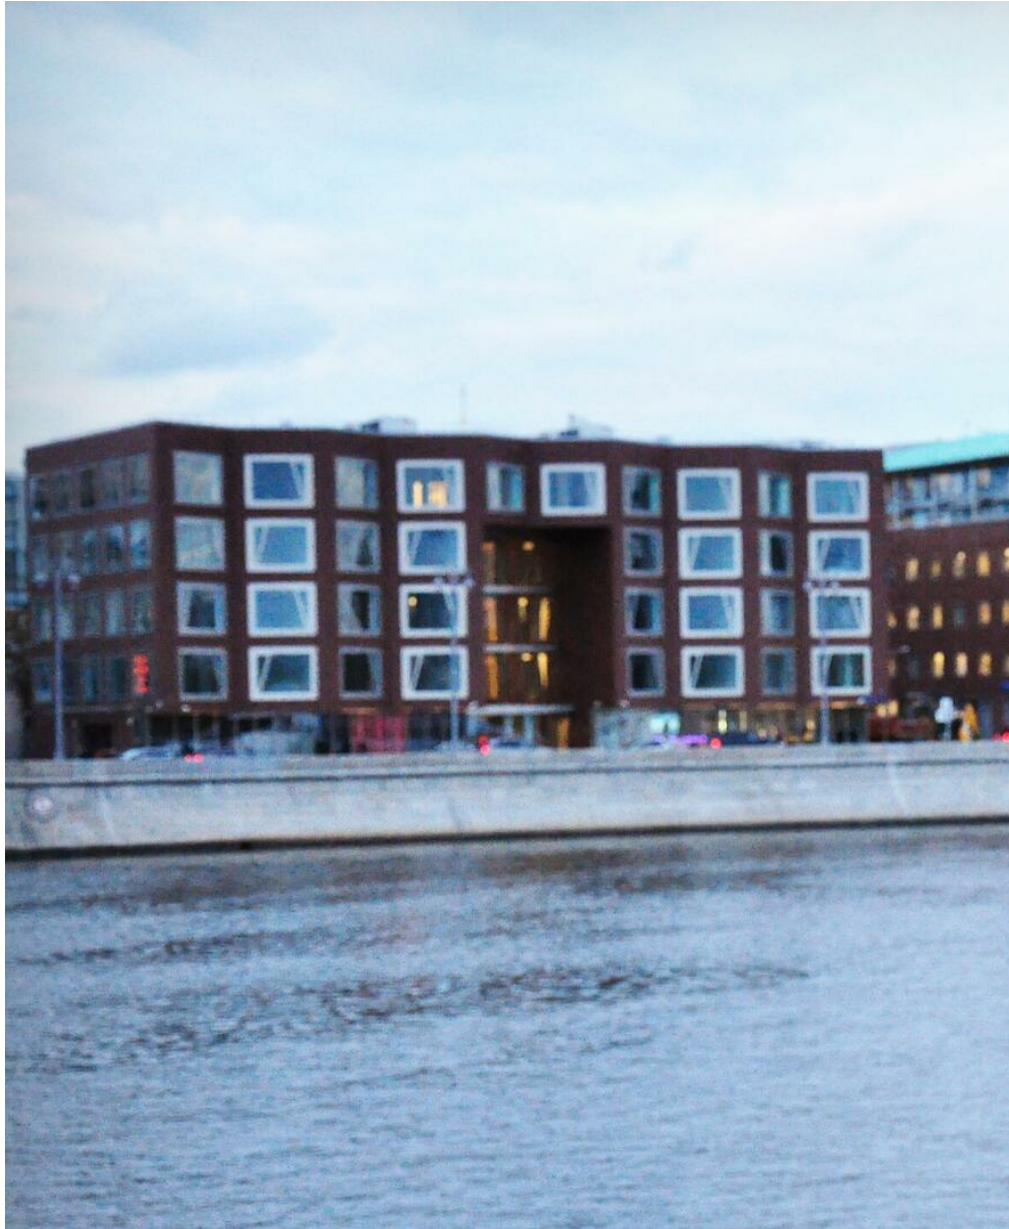

ANNA RODIONOVA

Größe: 170, Gewicht: 47, Brust: 90, Taille: 60, Hüfte: 90
<https://podium.im/de/models/anna-rodionova>