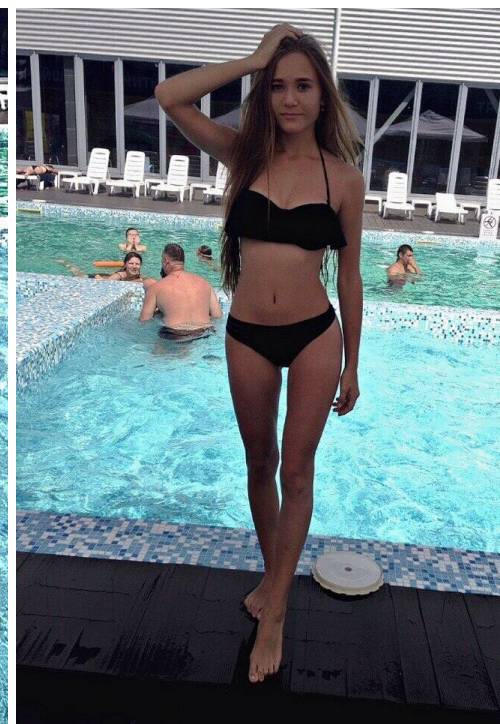

SOLOV'EVA SOLOV'EVA

altura: 162, peso: 43, pecho: 88, cintura: 58, caderas: 88
<https://podium.im/es/models/2569217>