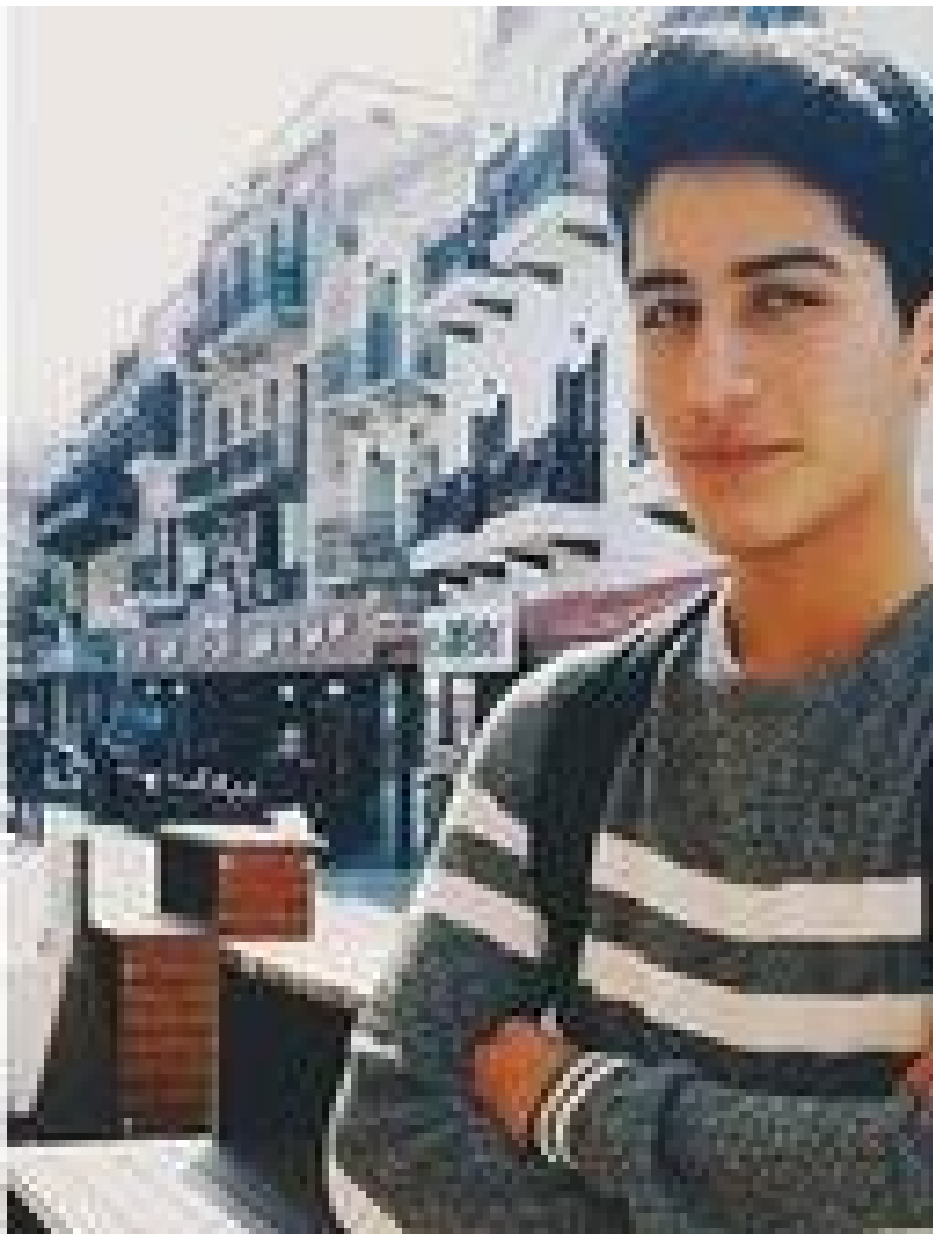

# SALIH ILGU

Größe: 173, Gewicht: 65, Brust: 90, Taille: 60, Hüfte: 90  
<https://podium.im/de/models/2570808>