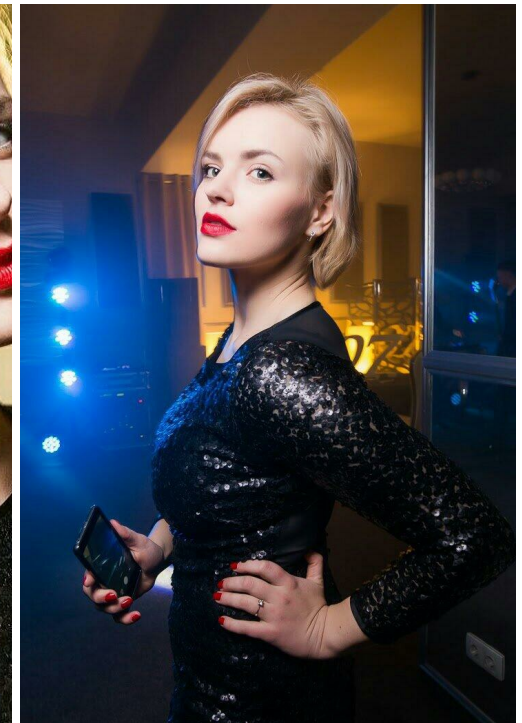

# TAT'ANA BABIC

Größe: 173, Gewicht: 60, Brust: 100, Taille: 66, Hüfte: 98  
<https://podium.im/de/models/tatiana-babich>