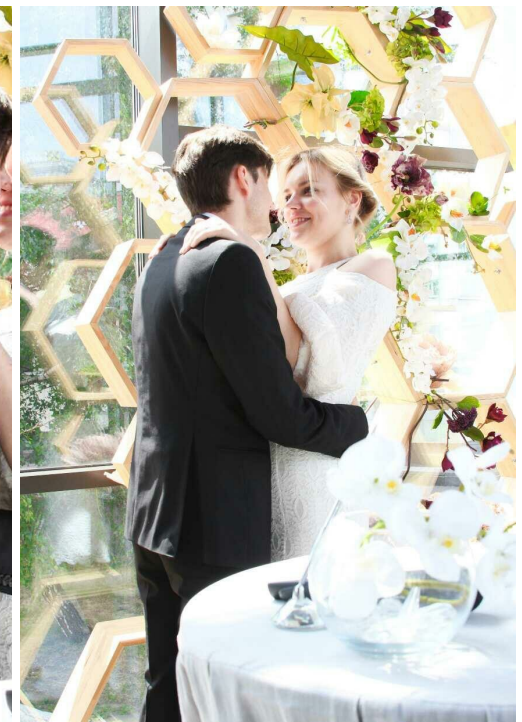

# TAT'ANA BABIC

Größe: 173, Gewicht: 60, Brust: 100, Taille: 66, Hüfte: 98  
<https://podium.im/de/models/tatiana-babich>