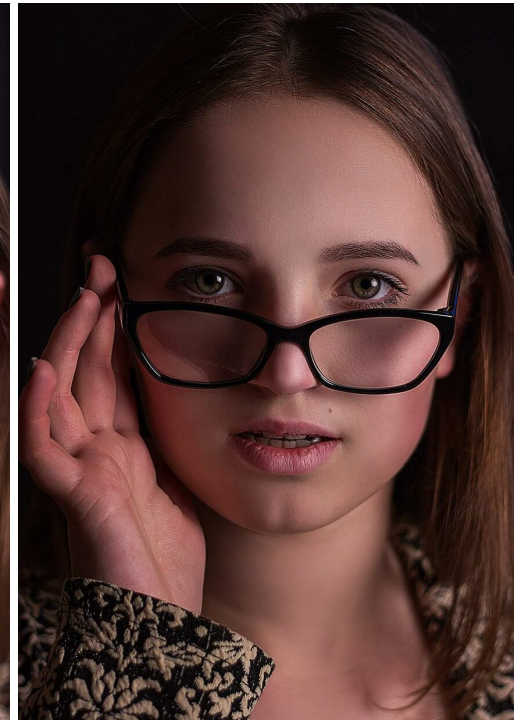

VITALINA CELIC

Größe: 173, Gewicht: 60, Brust: 90, Taille: 60, Hüfte: 90
<https://podium.im/de/models/vitalina-celich>