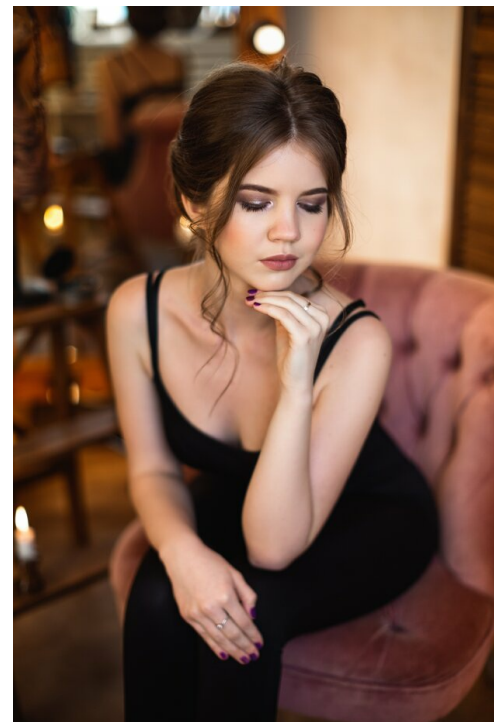

# Снежана Солберг

рост: 162, вес: 51, грудь: 79, талия: 60, бедра: 90  
<https://podium.im/cn/models/snezhanasolberg>