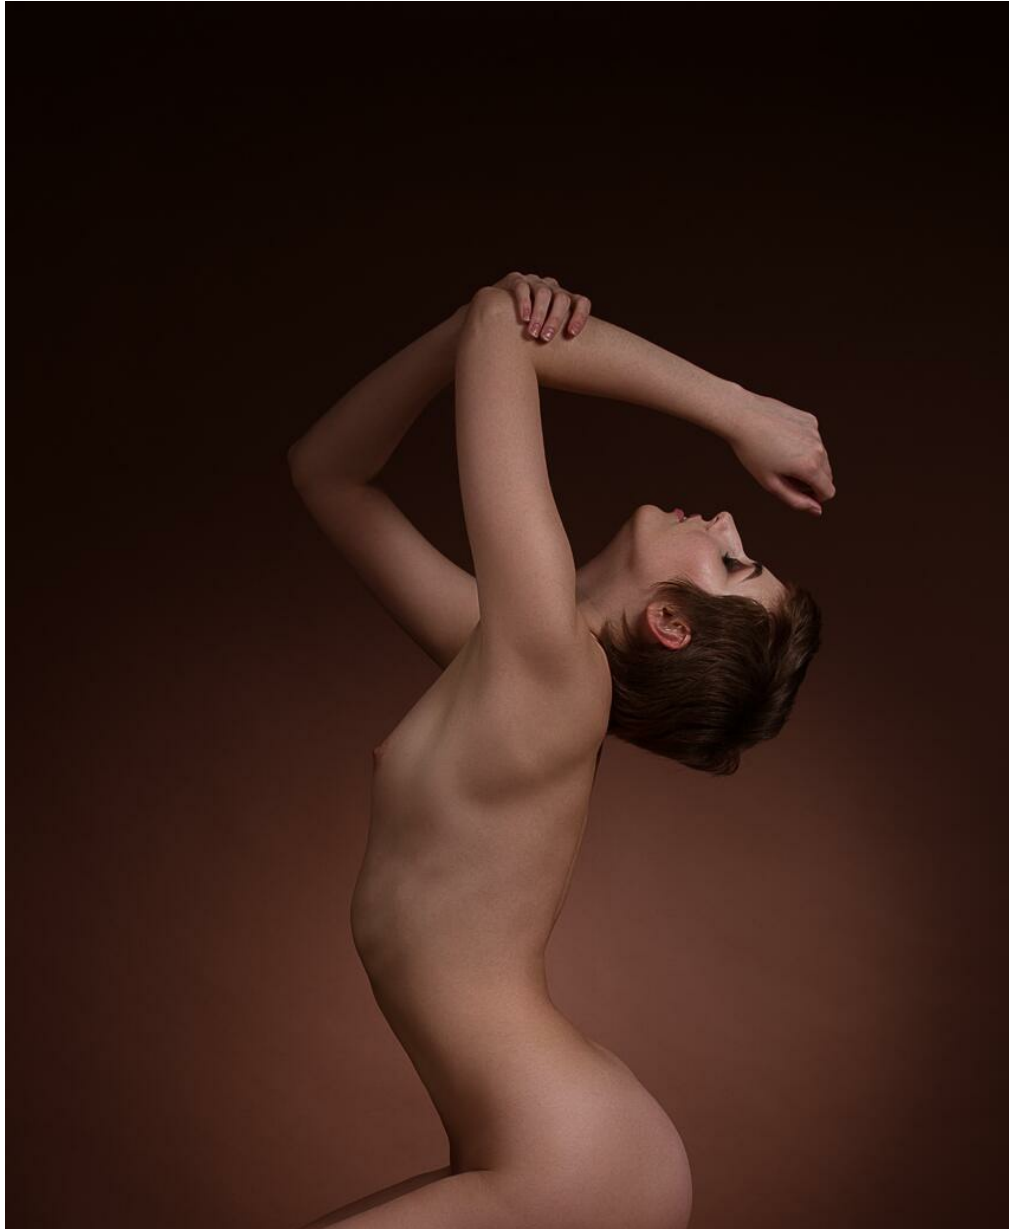

SOLOMIABAUDELAIRE

Größe: 186, Gewicht: 65, Brust: 82, Taille: 64, Hüfte: 98
<https://podium.im/de/models/solomia-baudelaire>