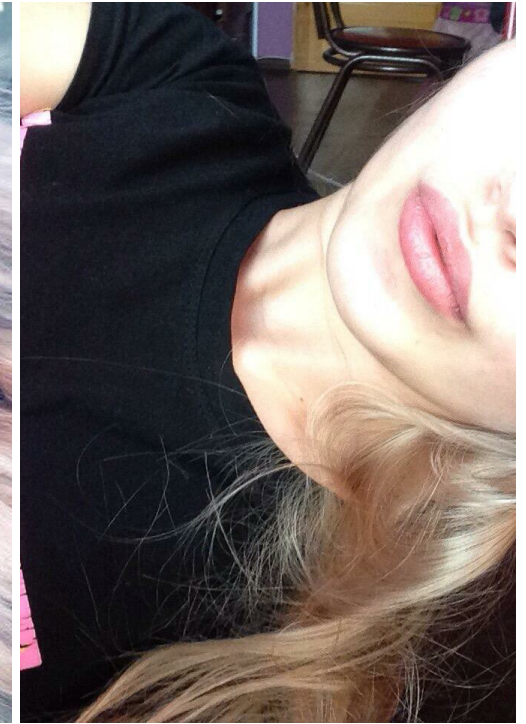

KARINA ALEKSEEVA

Größe: 168, Gewicht: 48, Brust: 85, Taille: 60, Hüfte: 89
<https://podium.im/de/models/karinanooy>