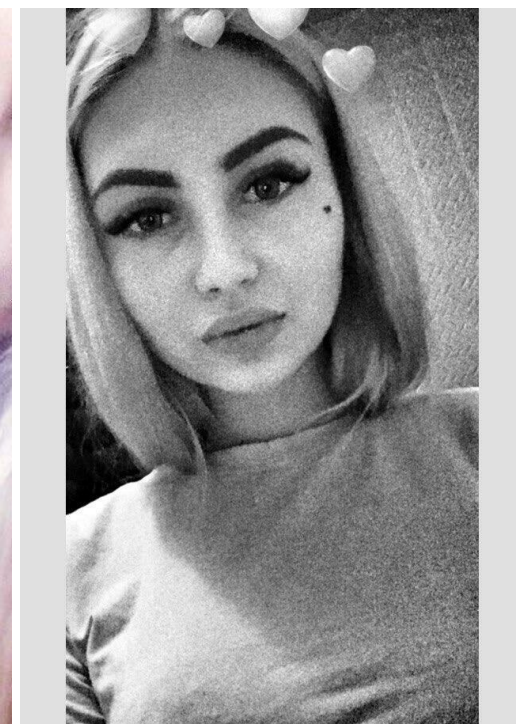

KARINA ALEKSEEVA

Größe: 168, Gewicht: 48, Brust: 85, Taille: 60, Hüfte: 89
<https://podium.im/de/models/karinanooy>