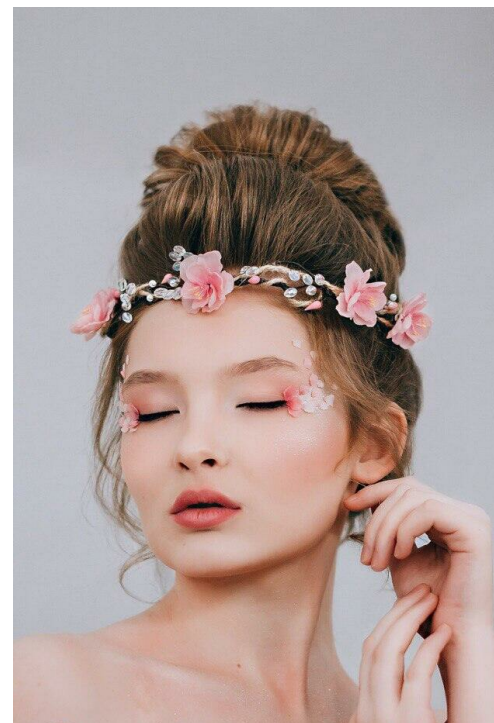

NASTA SMIRNOVA

зріст: 173, вага: 55, груди: 87, талія: 60, стегна: 90
<https://podium.im/ua/models/nastja-smirnova>