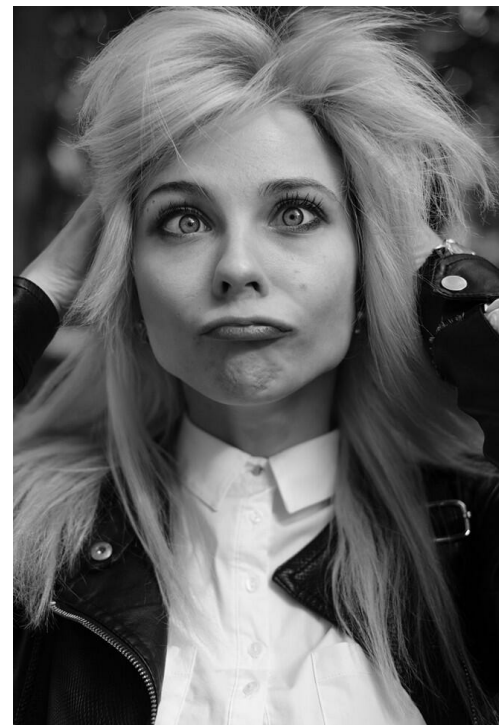

MARIA GROMOVA

рост: 175, вес: 56, грудь: 89, талия: 72, бедра: 90
https://podium.im/dancers/mary_storm