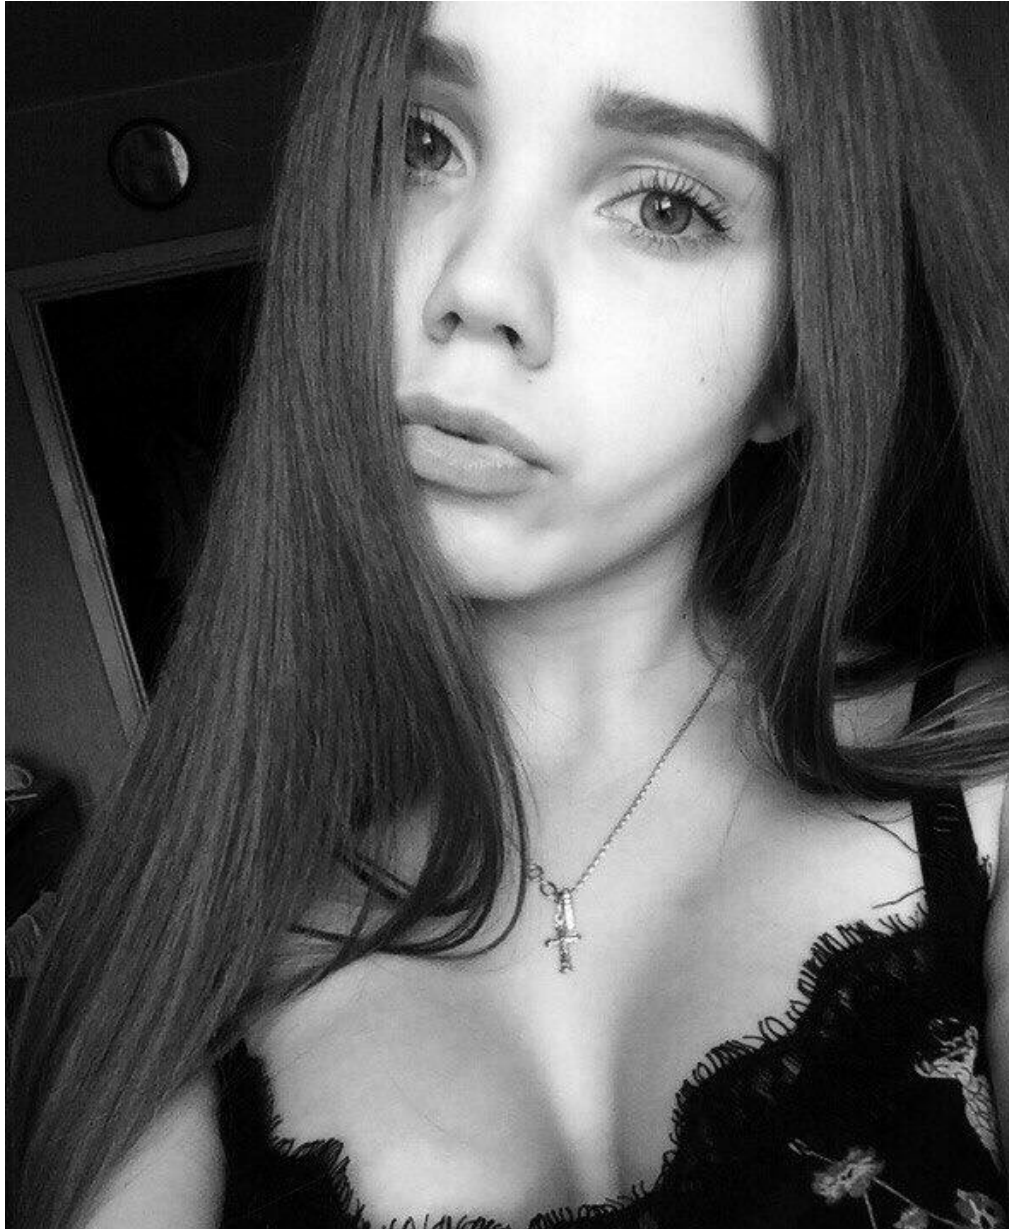

# VALERIA BLOHINA

Größe: 160, Gewicht: 50, Brust: 89, Taille: 65, Hüfte: 90  
<https://podium.im/de/models/valerija-blohina>