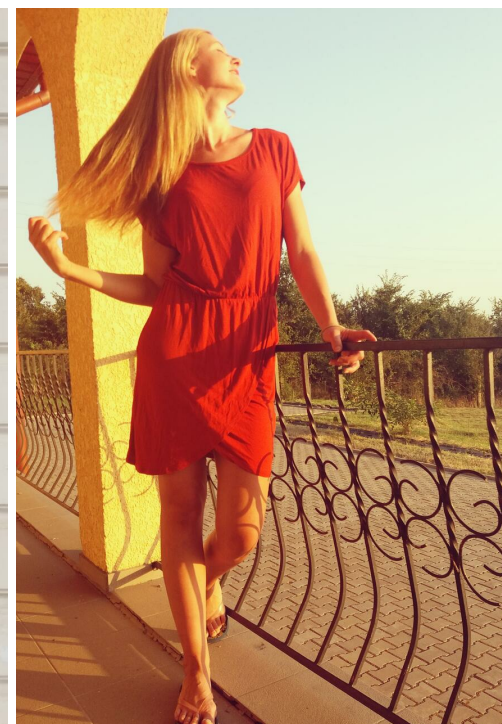

# ANNA FEDOTOVA

зріст: 176, вага: 60, груди: 82, талія: 63, стегна: 90  
<https://podium.im/ua/models/anna-amelia-fedotova>