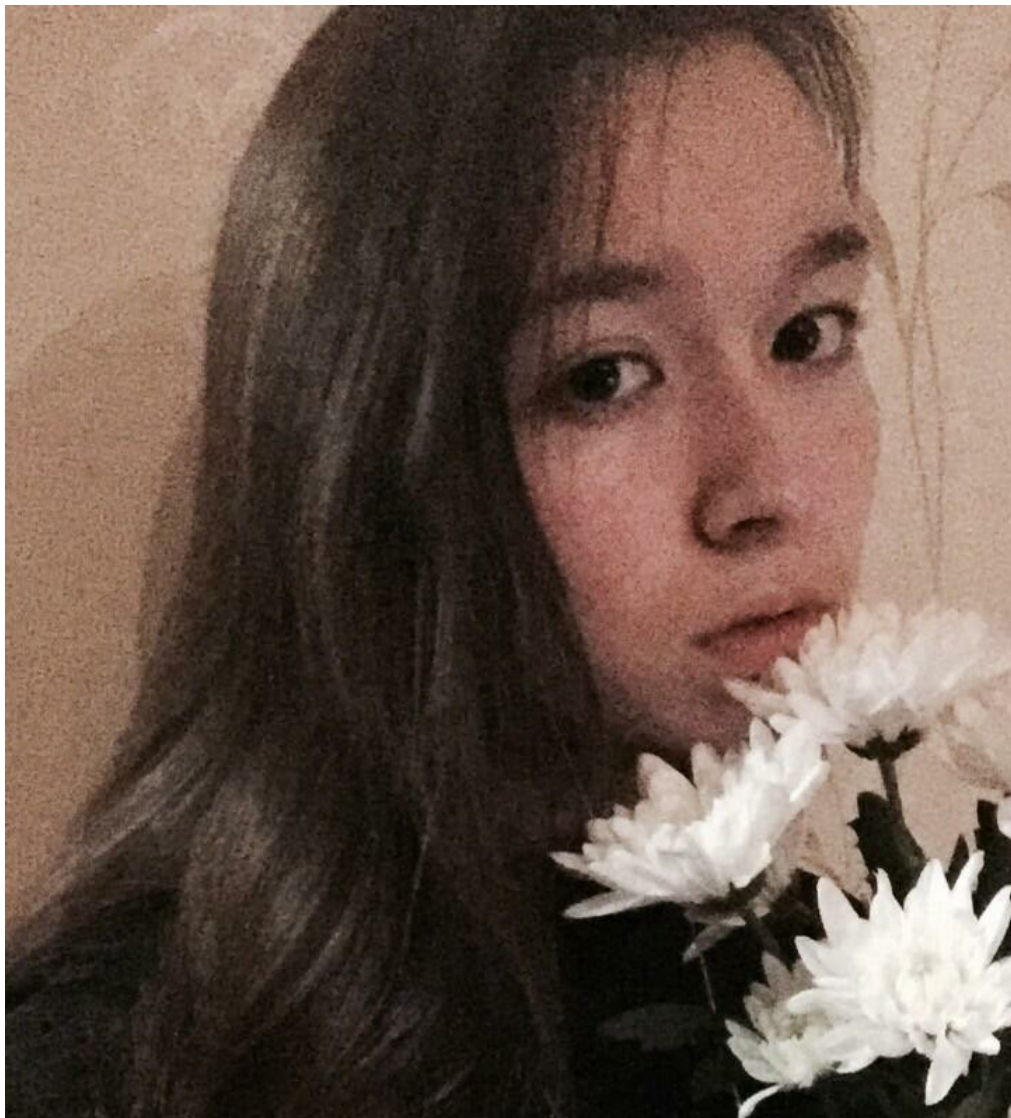

# ВИКТОРИЯ ПОТЁМИНА

Größe: 170, Gewicht: 54, Brust: 86, Taille: 60, Hüfte: 90  
[https://podium.im/de/models/victoria\\_po](https://podium.im/de/models/victoria_po)