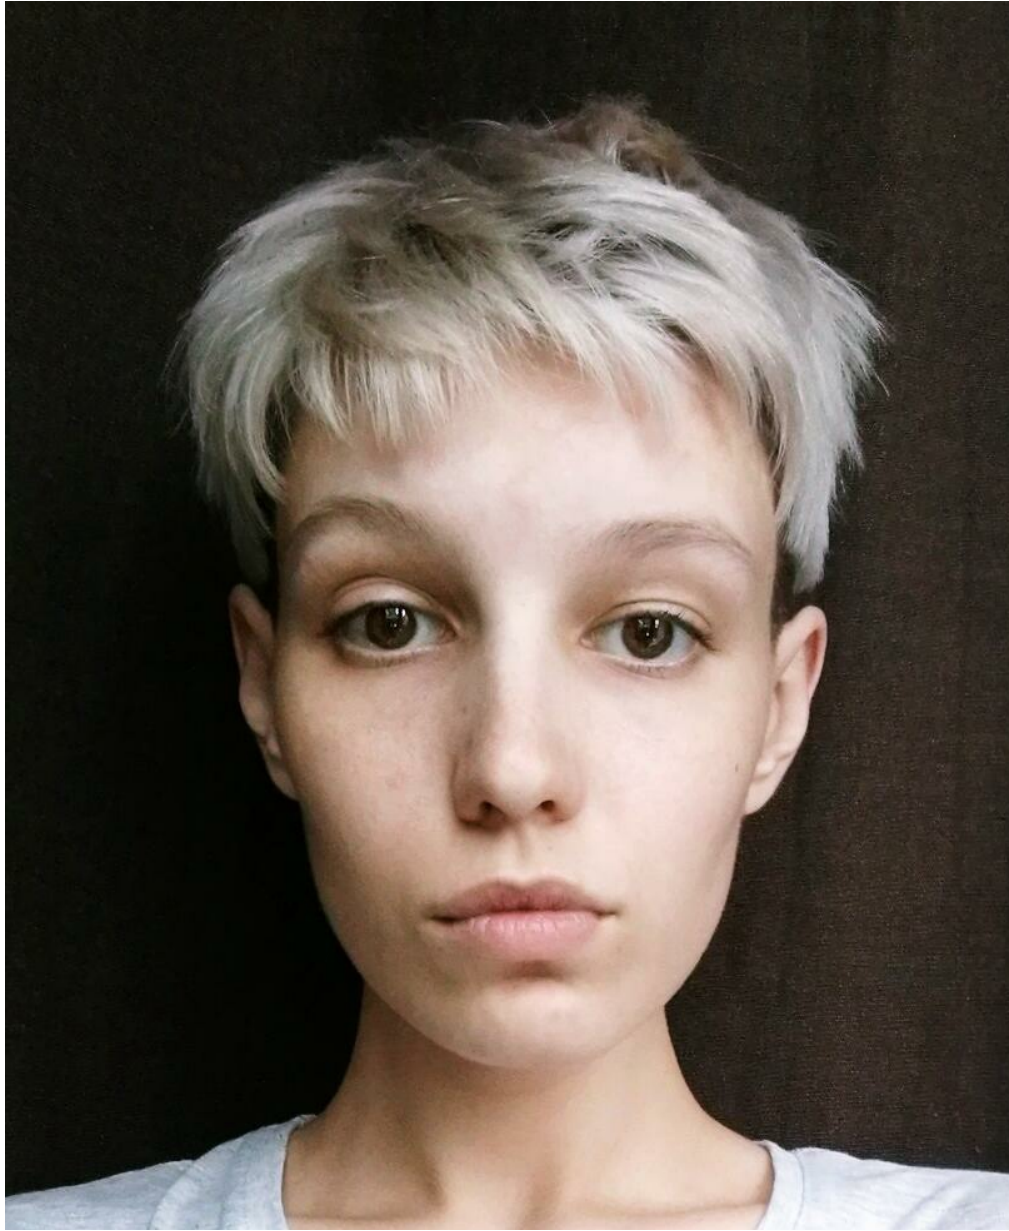

# MARINA BORISENKO

Größe: 168, Gewicht: 48, Brust: 81, Taille: 62, Hüfte: 92  
<https://podium.im/de/models/marina-borisenko>