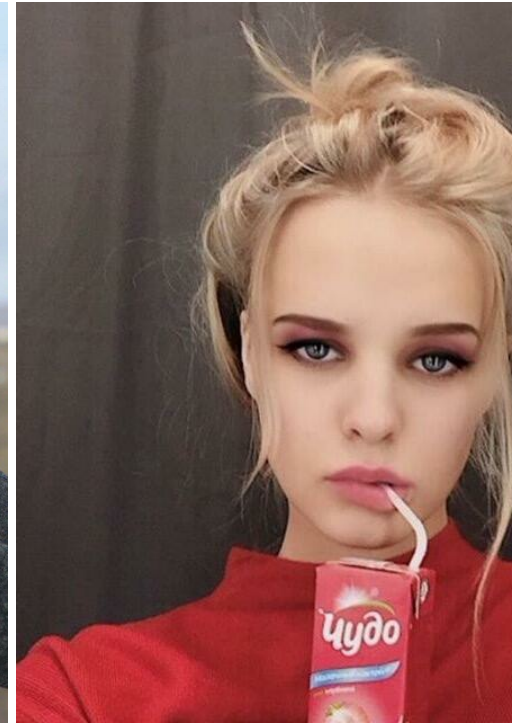

ANASTASIA SAHACKAA

Größe: 175, Gewicht: 60, Brust: 85, Taille: 60, Hüfte: 90
<https://podium.im/de/models/2714180>

●●●● Tele2 RU 📶 23:24 🔒 🔋

psv4.userapi.com