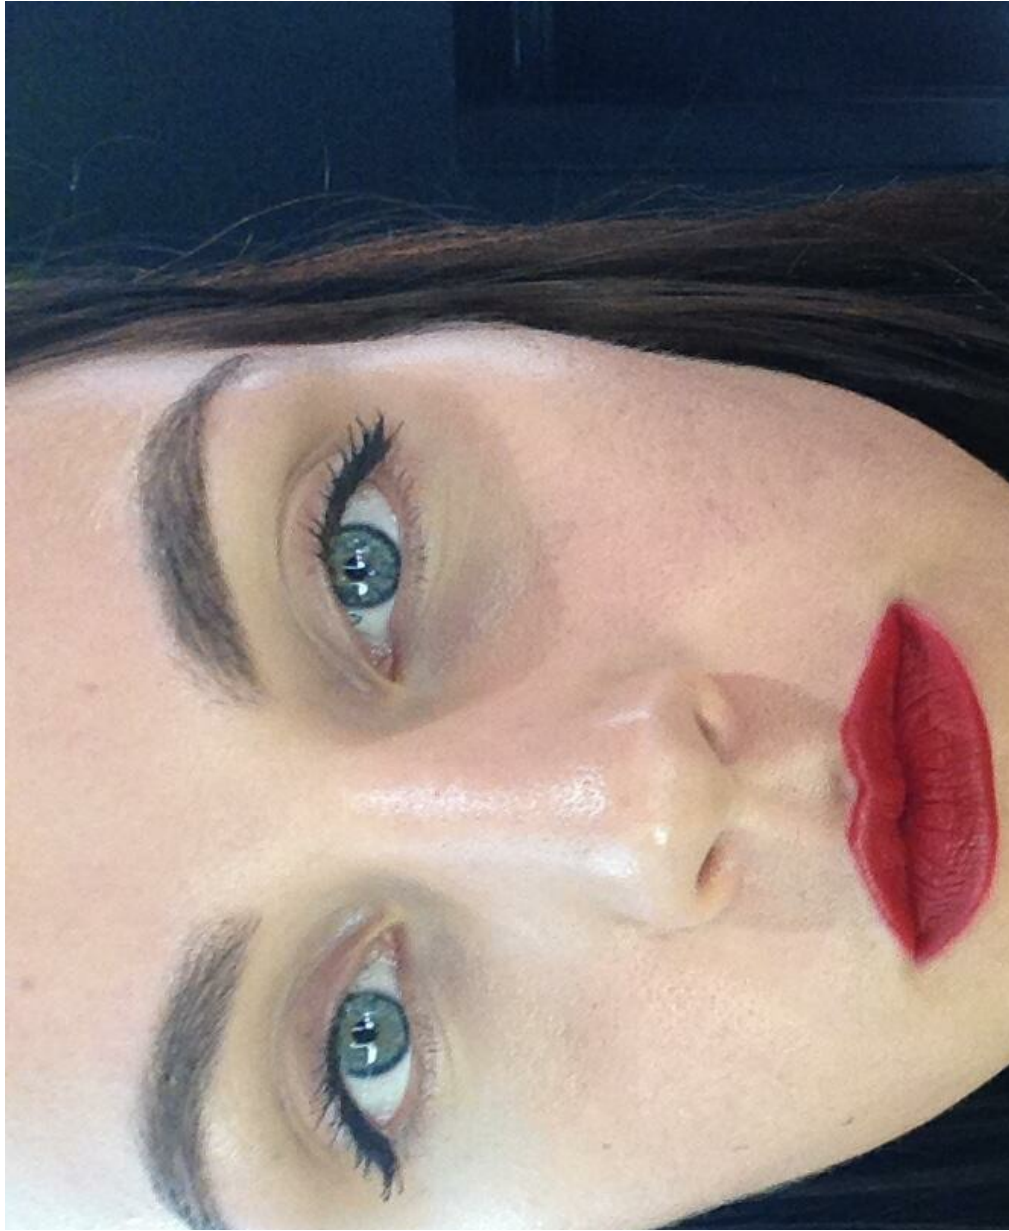

VALENTINA LISS

Größe: 178, Gewicht: 60, Brust: 90, Taille: 63, Hüfte: 94
<https://podium.im/de/models/valya-liss>