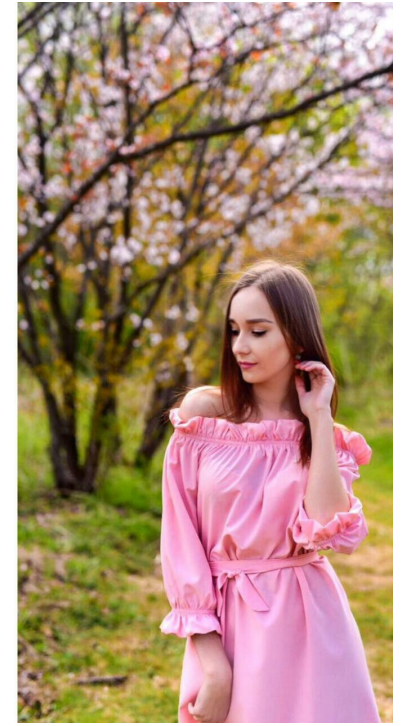

VIKTORIA KLIMENKO

□□: 168, □□: 46, □□: 87, □: 60, □□: 88
<https://podium.im/cn/models/kvd>