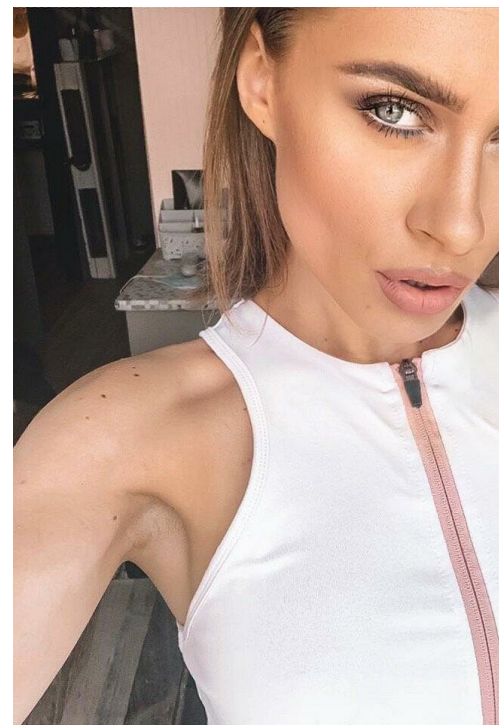

ELENA TITOVA

зріст: 173, вага: 53, груди: 91, талія: 62, стегна: 91
<https://podium.im/ua/models/tailand-na-naj-road-2>