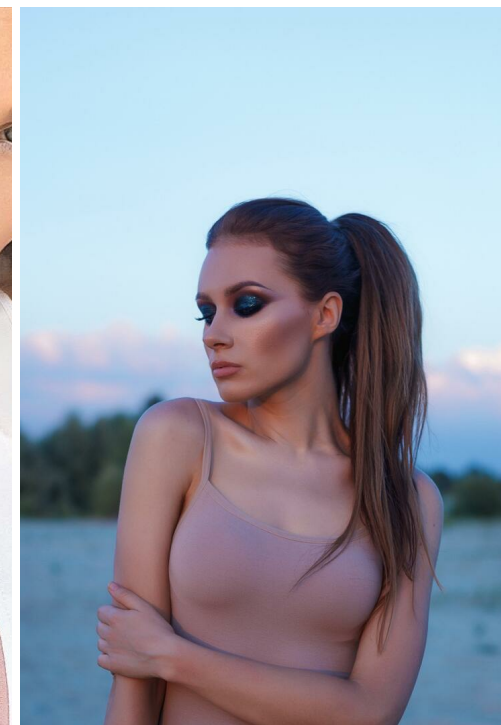

ELENA TITOVA

зріст: 173, вага: 53, груди: 91, талія: 62, стегна: 91
<https://podium.im/ua/models/tailand-na-naj-road-2>