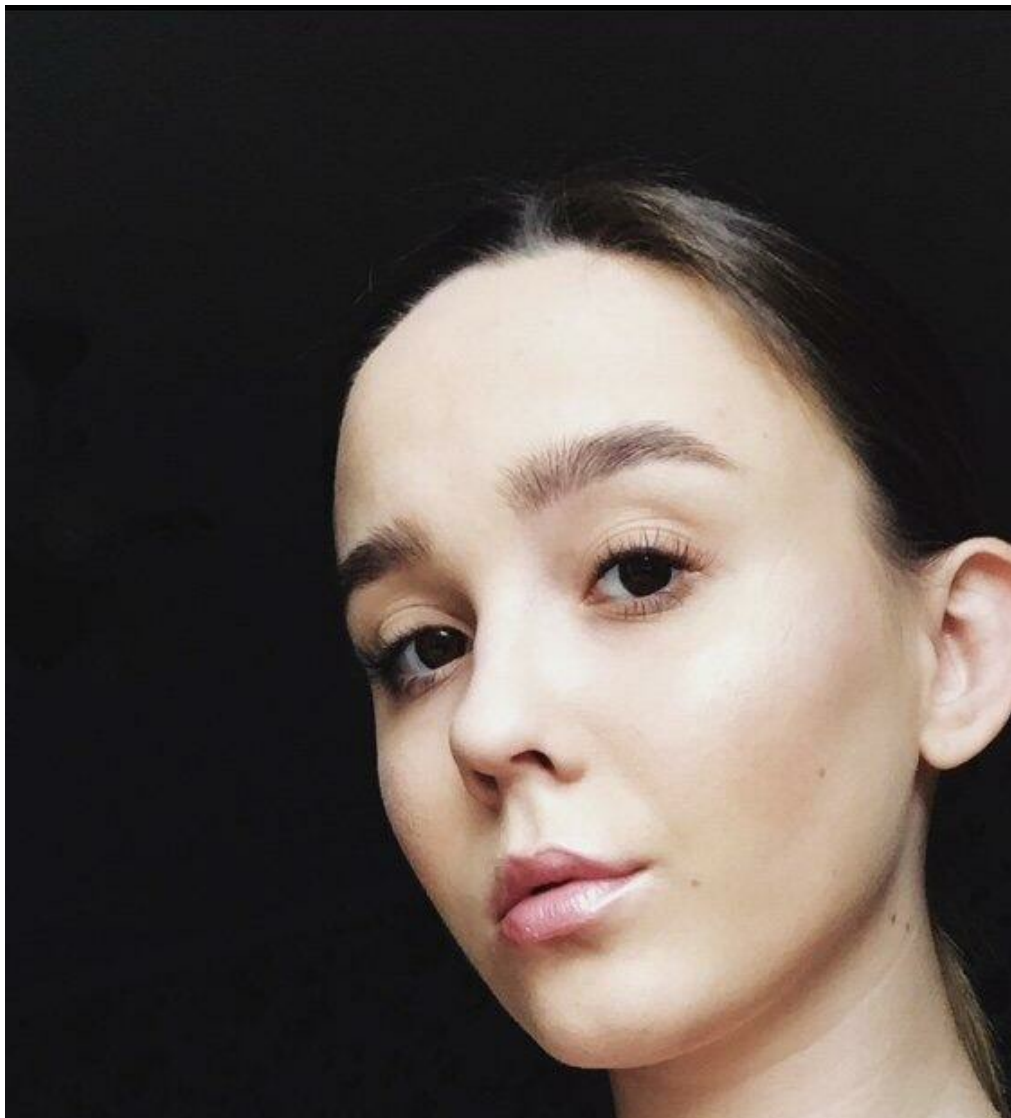

ANGELINA GAFIATULINA

Größe: 170, Gewicht: 54, Brust: 85, Taille: 65, Hüfte: 90
<https://podium.im/de/models/n954266>