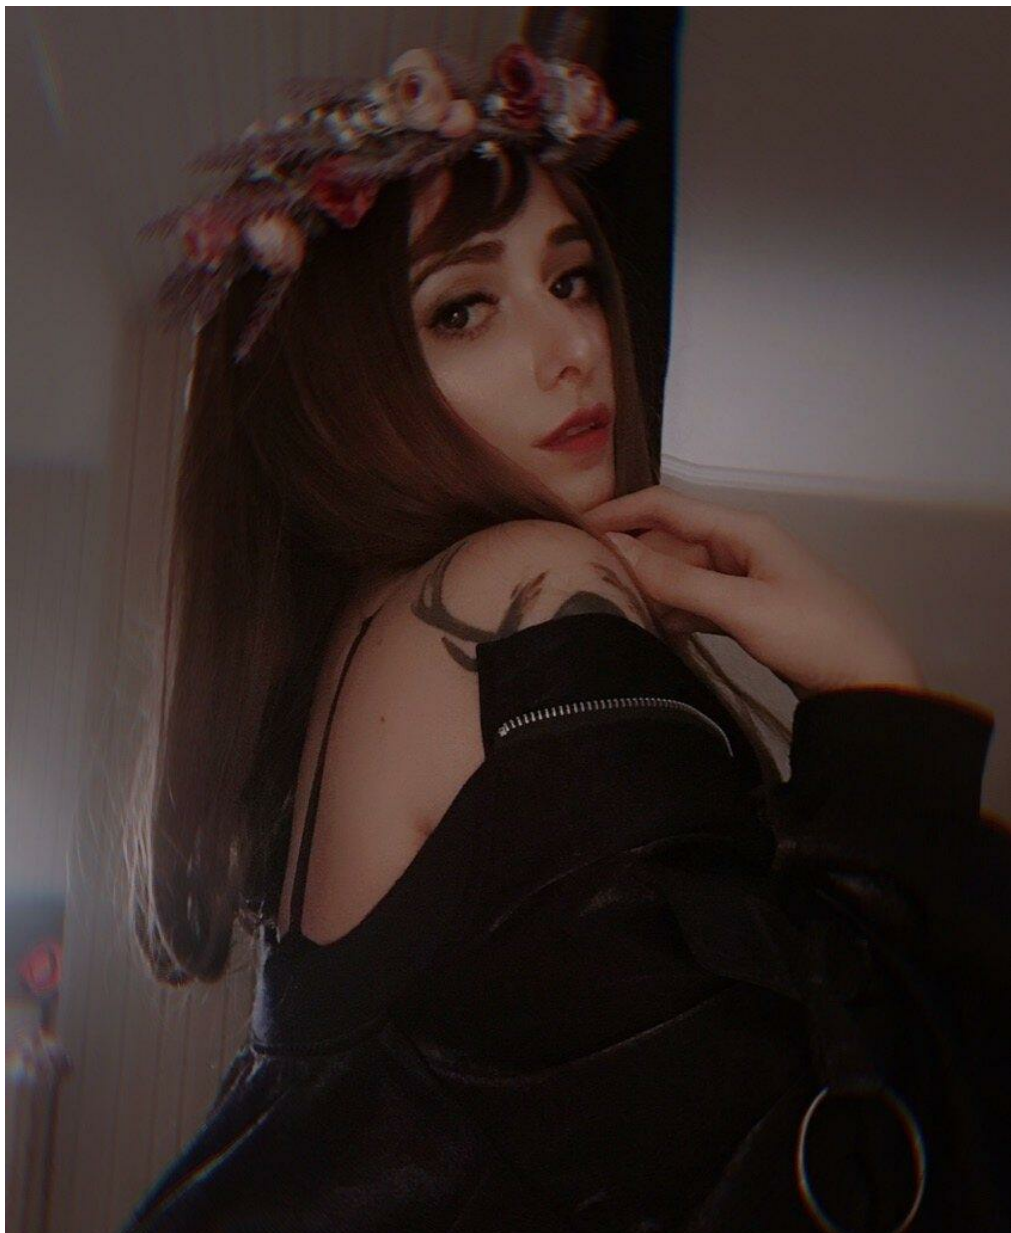

MARIYA WENDIGO

Größe: 170, Gewicht: 60, Brust: 90, Taille: 60, Hüfte: 90
<https://podium.im/de/models/misswendigo>