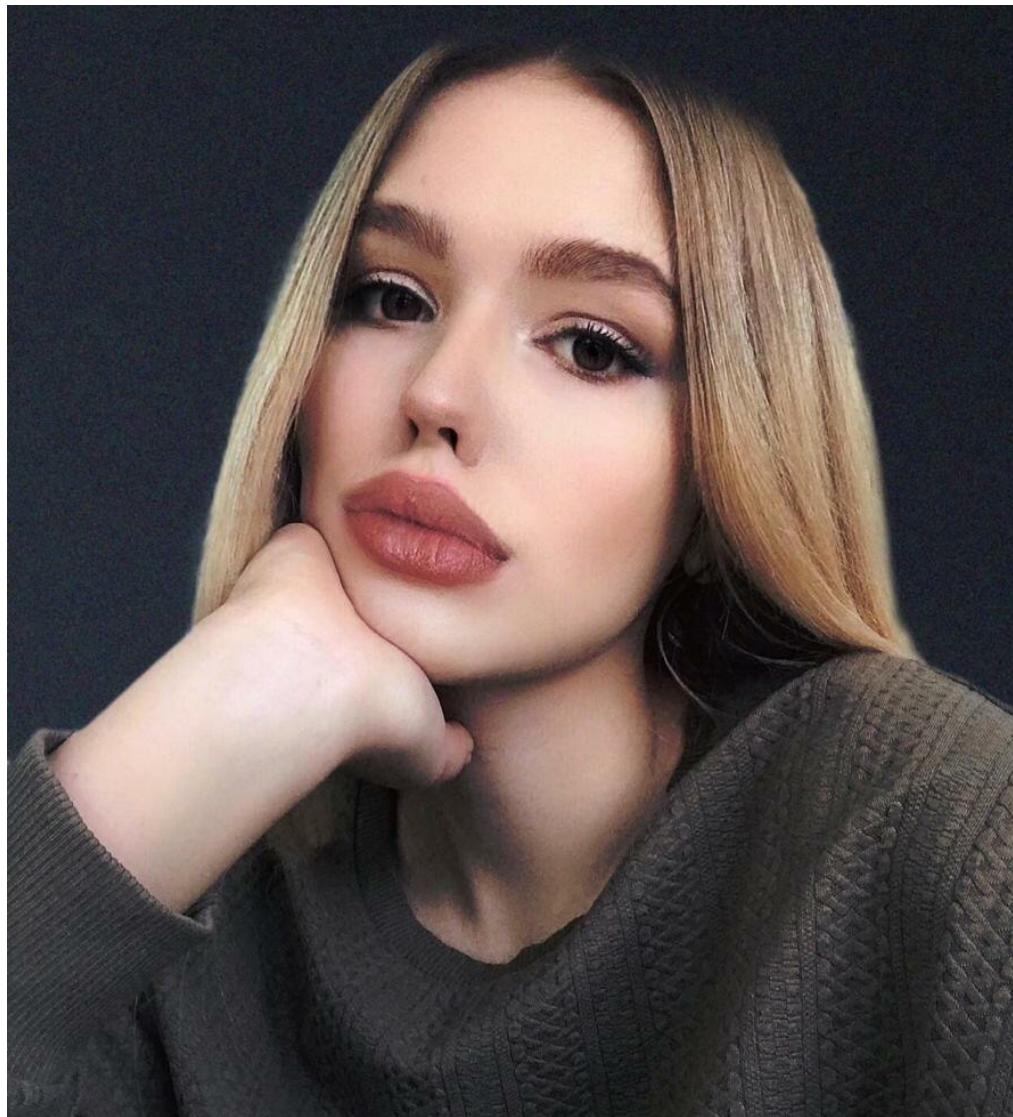

ALEKSANDRA GRIGOR'EVA

Größe: 167, Gewicht: 60, Brust: 86, Taille: 60, Hüfte: 90
<https://podium.im/de/models/2801185>