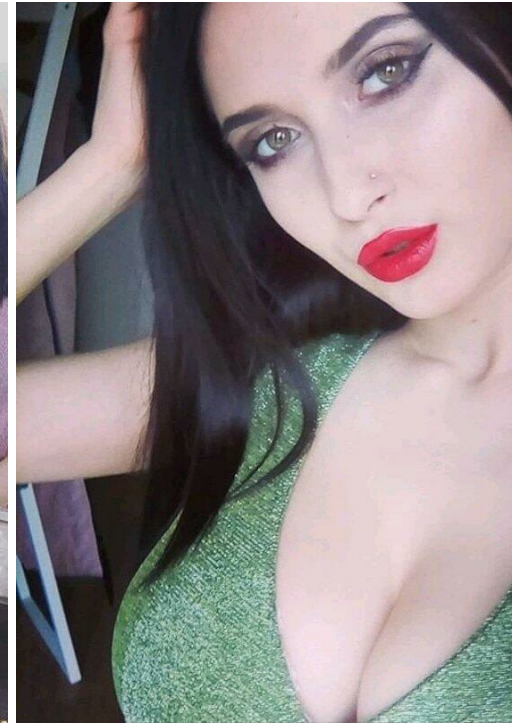

EKATERINA EMEL'ANOVA

Größe: 168, Gewicht: 45, Brust: 88, Taille: 65, Hüfte: 86
<https://podium.im/de/models/httpsinstagramcomprobel11igshida4>