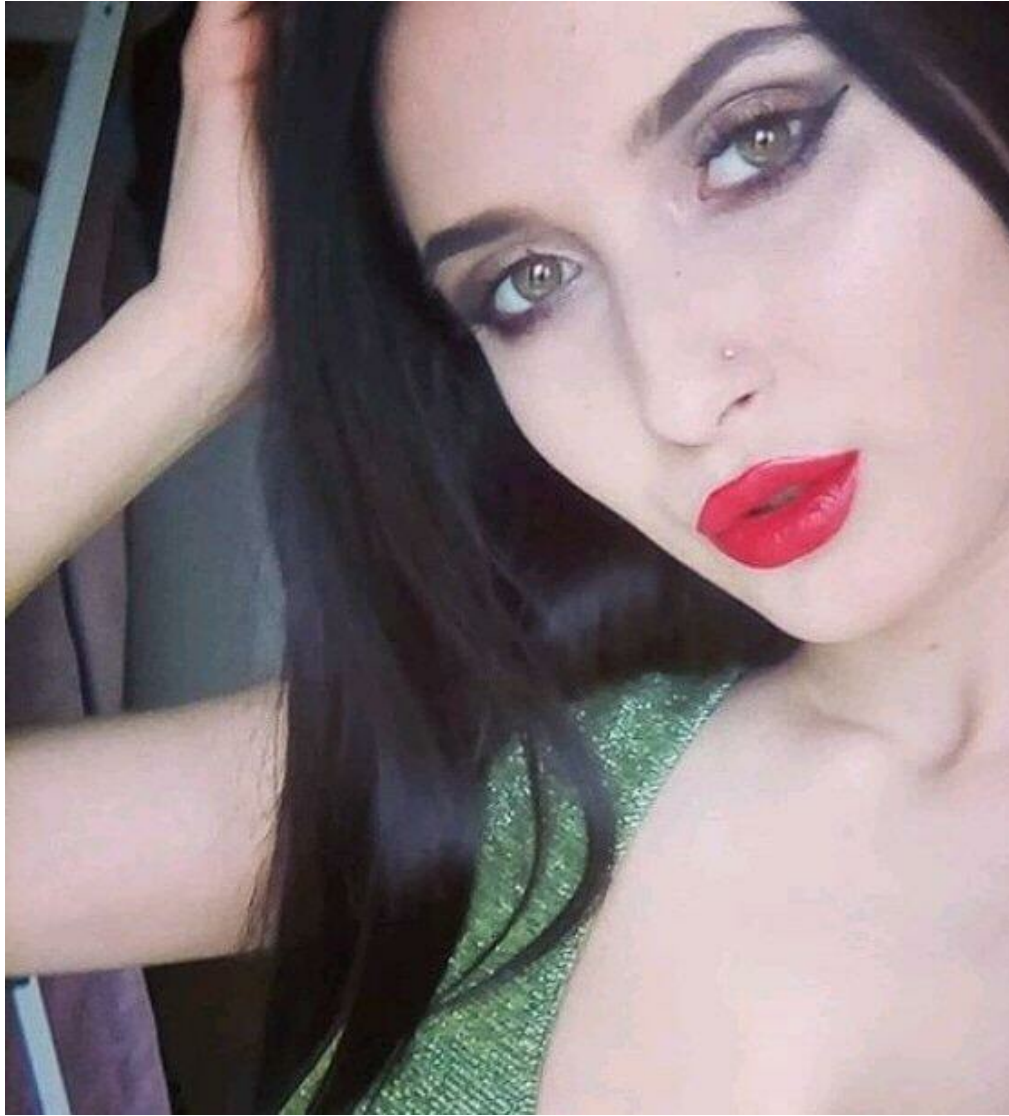

EKATERINA EMEL'ANOVA

Größe: 168, Gewicht: 45, Brust: 88, Taille: 65, Hüfte: 86
<https://podium.im/de/models/httpsinstagramcomprobel11igshida4>