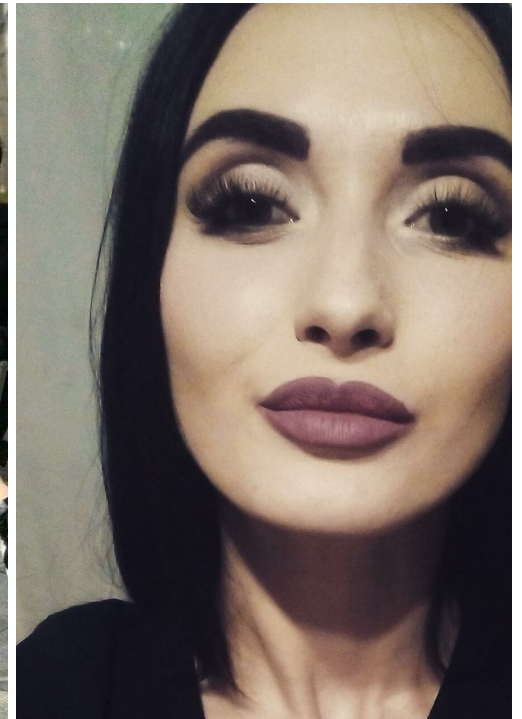

EKATERINA EMEL'ANOVA

Größe: 168, Gewicht: 45, Brust: 88, Taille: 65, Hüfte: 86
<https://podium.im/de/models/httpsinstagramcomprobel11igshida4>