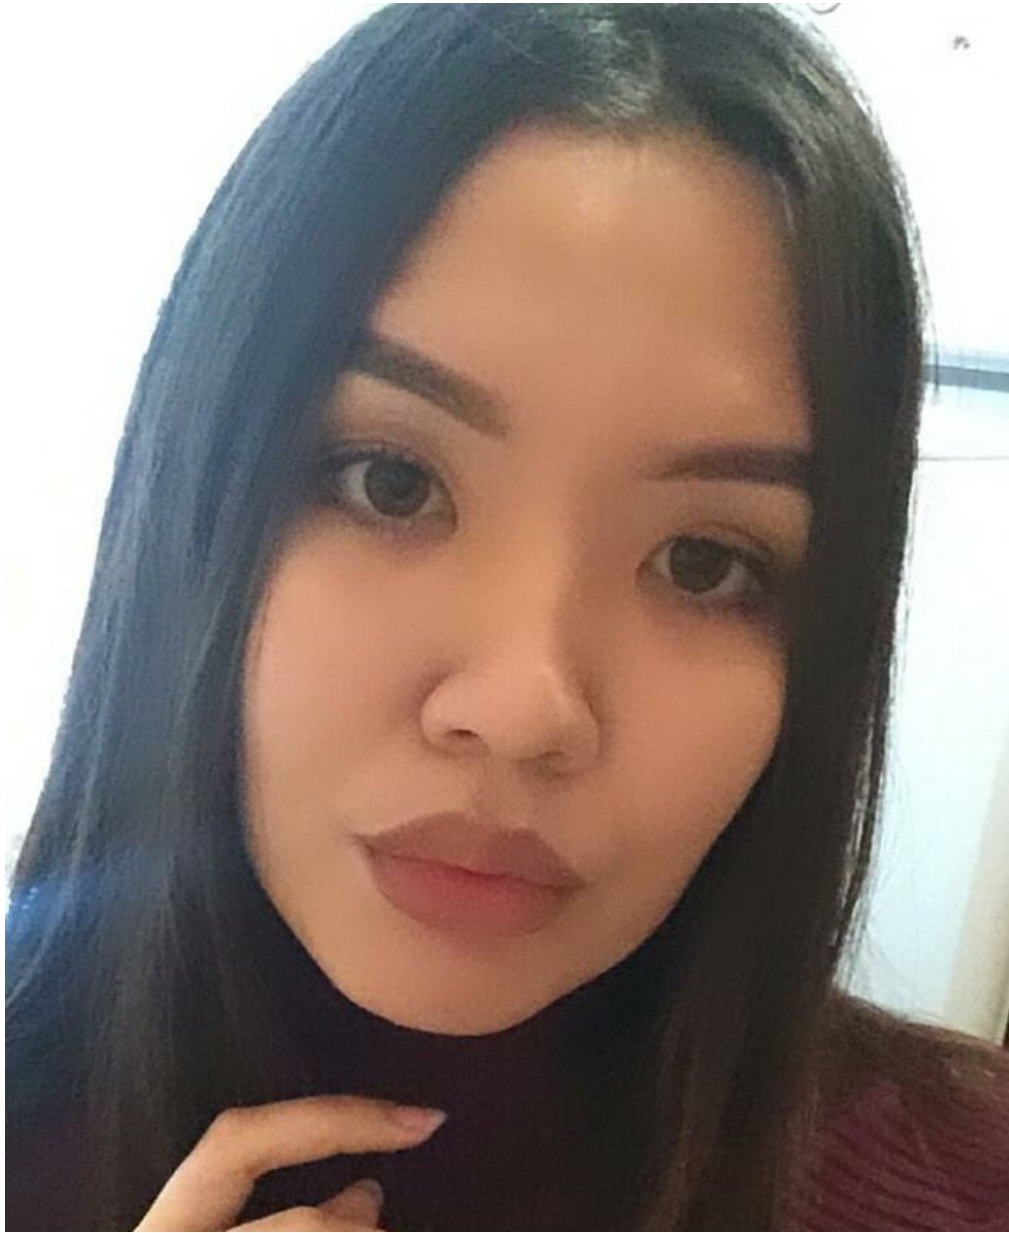

ASEM IBRAGIM

Größe: 172, Gewicht: 56, Brust: 60, Taille: 56, Hüfte: 80
<https://podium.im/de/models/2802265>