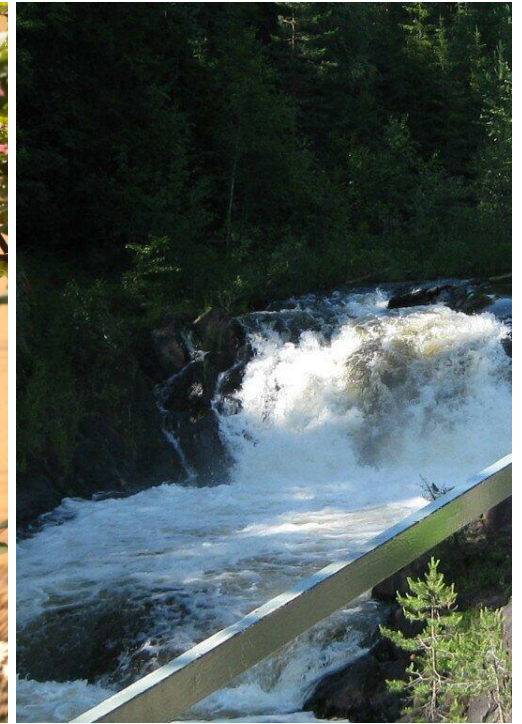

VALENTINA KUZ'MINA

Größe: 170, Gewicht: 63, Brust: 92, Taille: 70, Hüfte: 100
<https://podium.im/de/models/2802559>