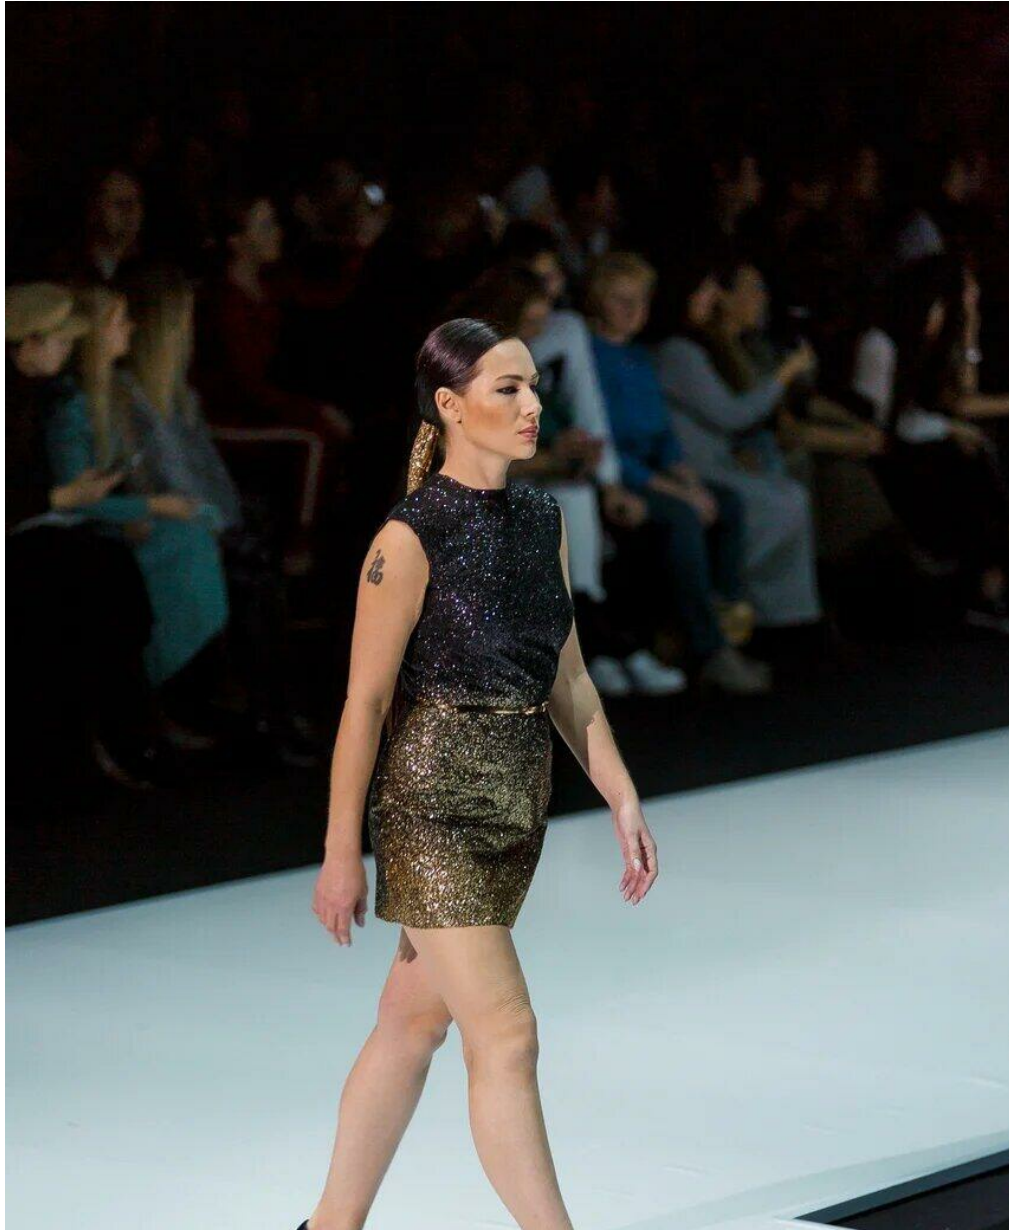

# LUDMILA OBORINA

Größe: 165, Gewicht: 50, Brust: 88, Taille: 65, Hüfte: 90  
<https://podium.im/de/models/2802757>