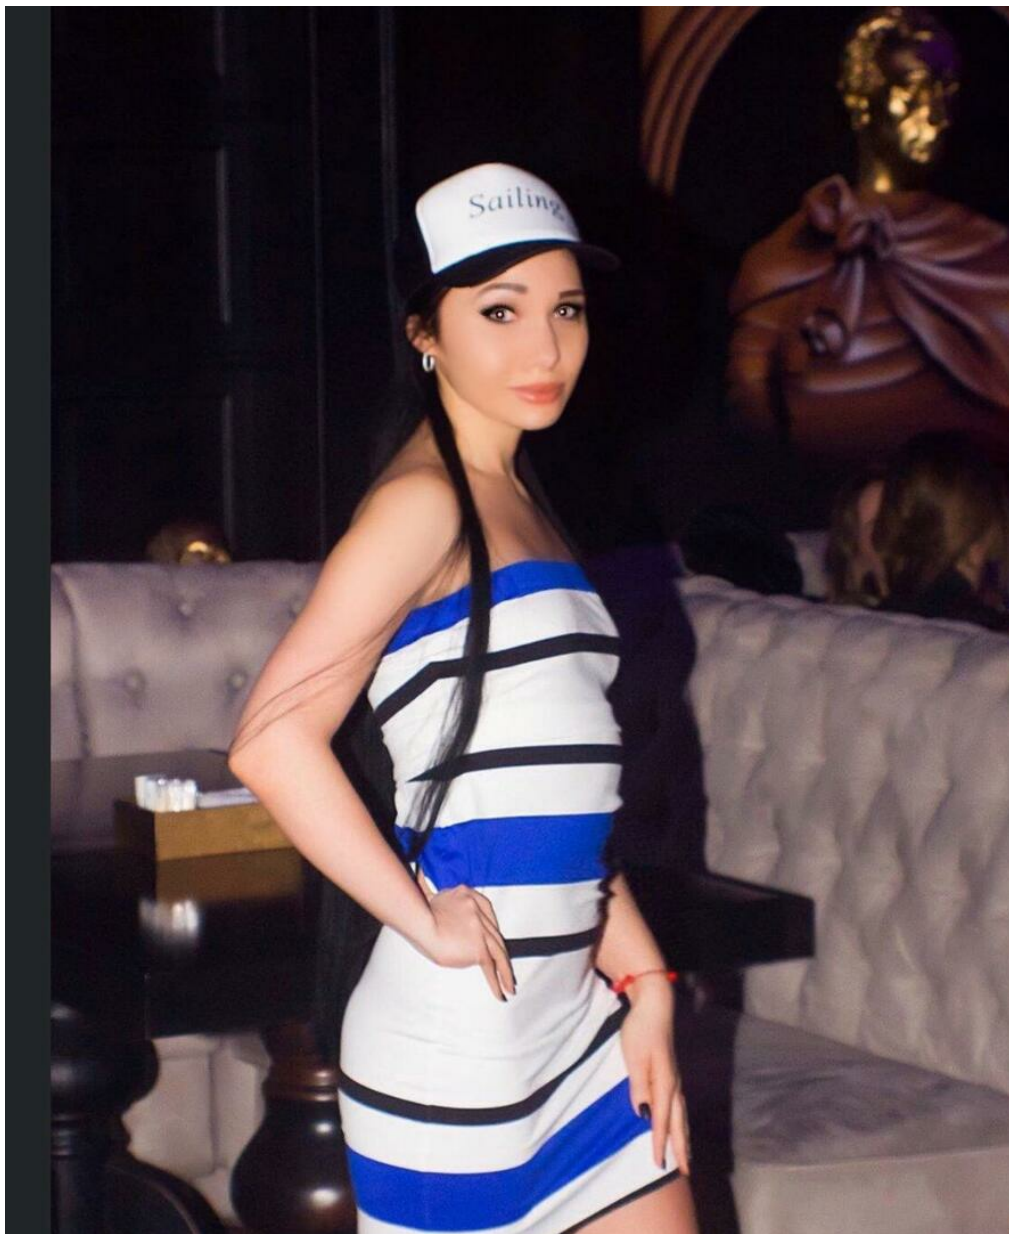

# ZLATA ZLATA

Größe: 170, Gewicht: 50, Brust: 86, Taille: 61, Hüfte: 89  
<https://podium.im/de/models/2803435>