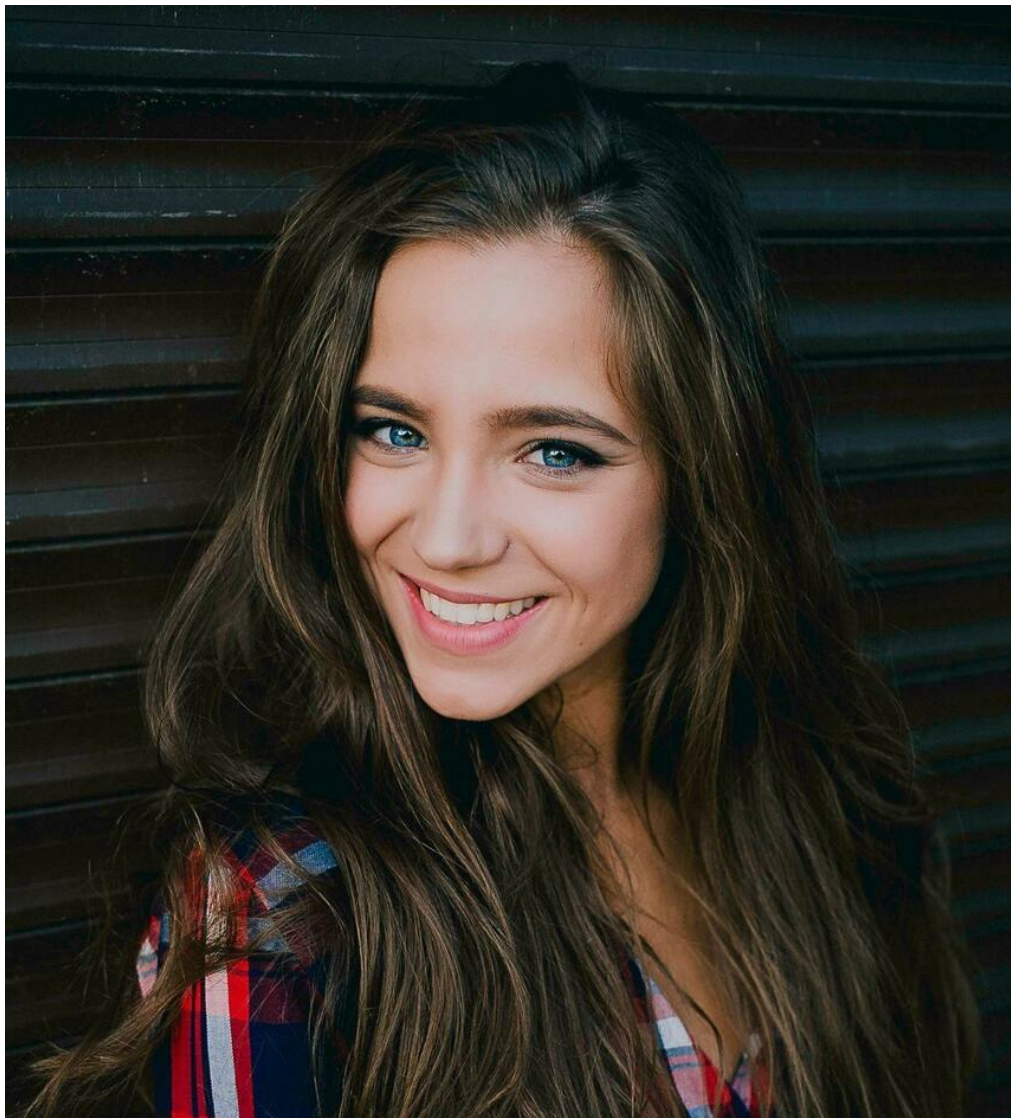

ELIZAVETA KUZNECOVA

Größe: 160, Gewicht: 52, Brust: 78, Taille: 62, Hüfte: 92
<https://podium.im/de/models/2803461>