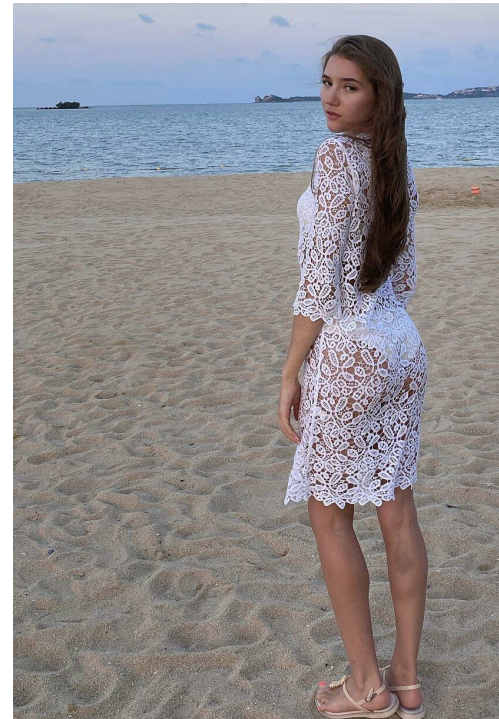

MARIA KOROLEVA

Größe: 176, Gewicht: 55, Brust: 88, Taille: 61, Hüfte: 92
<https://podium.im/de/models/2803481>