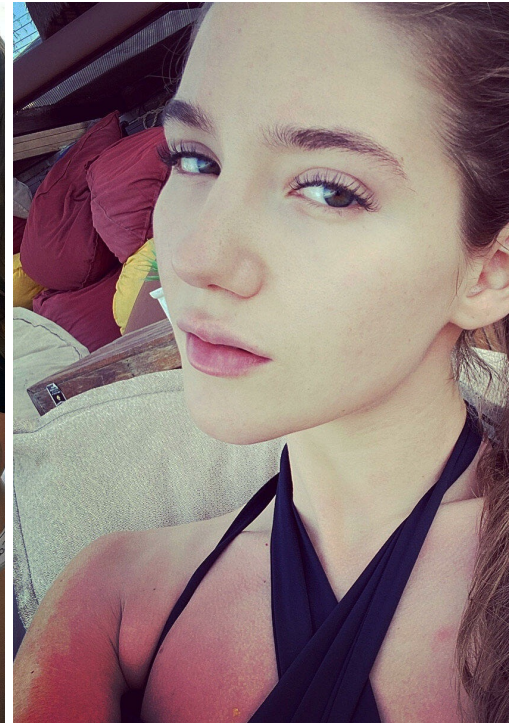

MARIA KOROLEVA

Größe: 176, Gewicht: 55, Brust: 88, Taille: 61, Hüfte: 92
<https://podium.im/de/models/2803481>