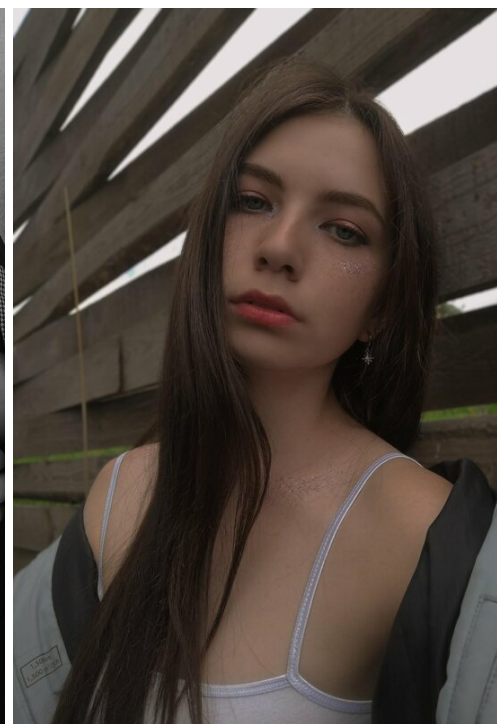

# ALENA GAJNULLINA

рост: 169, вес: 51, грудь: 83, талия: 65, бедра: 95  
<https://podium.im/models/2847541>