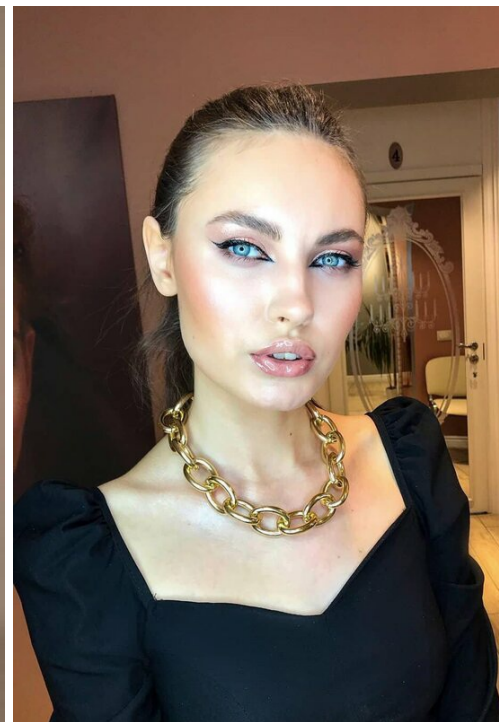

# JULIJA LABURENKO

зріст: 168, вага: 53, груди: 76, талія: 63, стегна: 88  
<https://podium.im/ua/models/2850569>