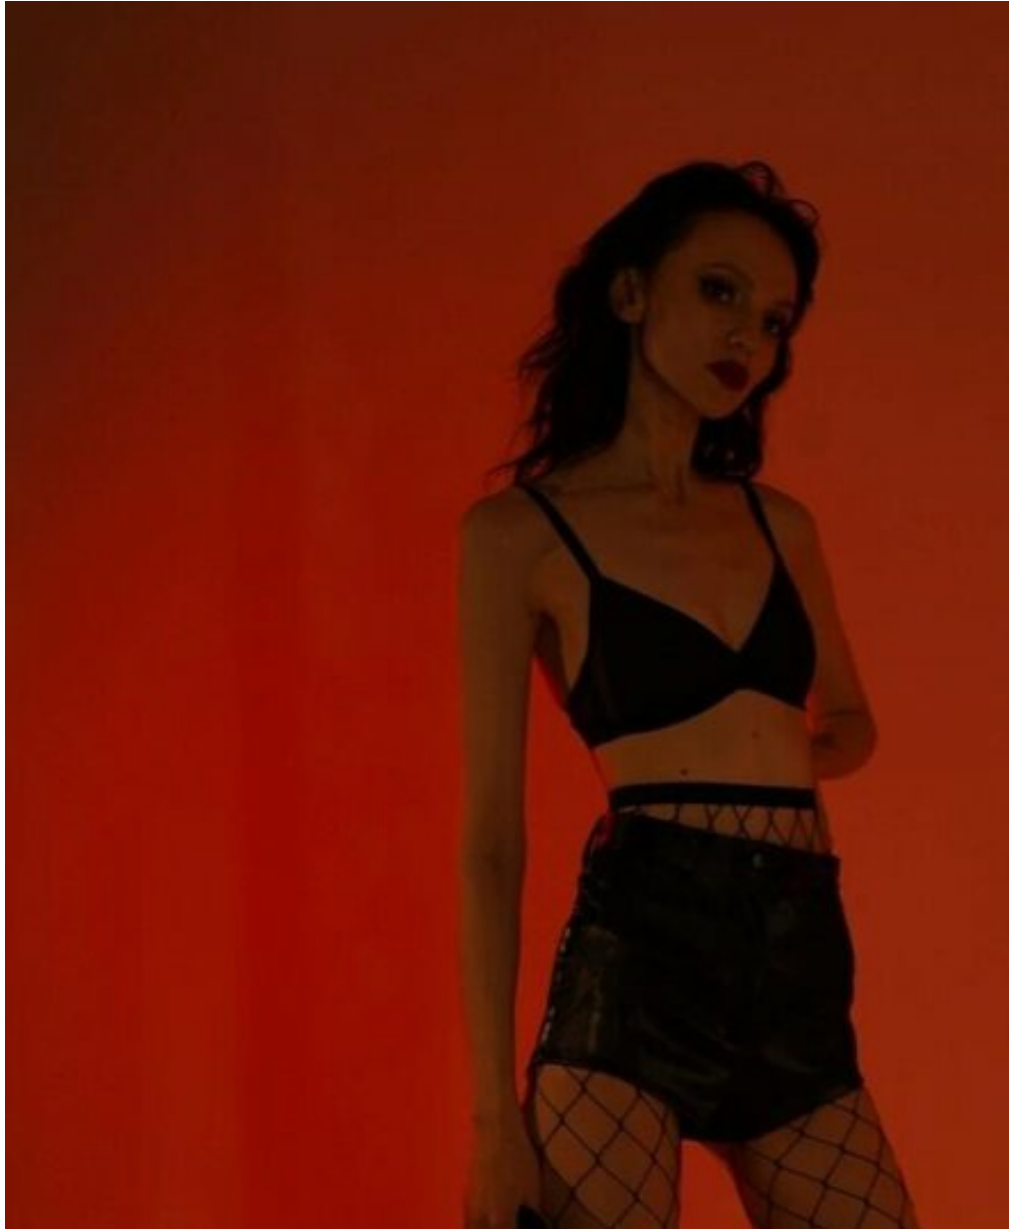

SOFIA NAZAROVA

Größe: 177, Gewicht: 55, Brust: 87, Taille: 64, Hüfte: 92
<https://podium.im/de/models/2868272>