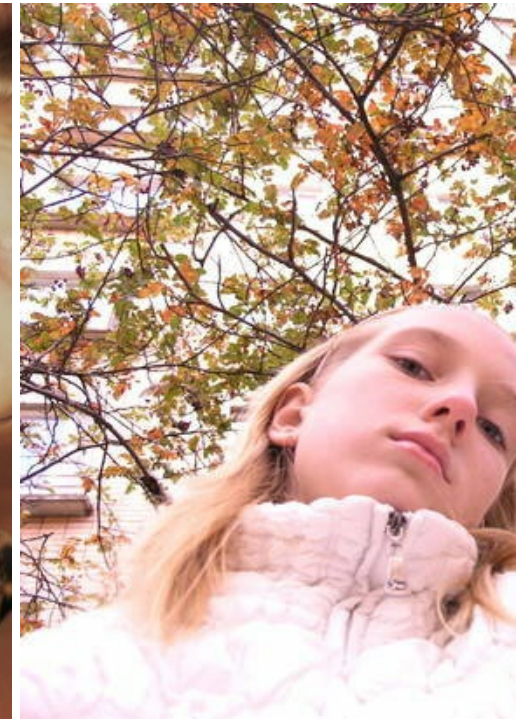

ANA MOROZVA

Größe: 160, Gewicht: 40, Brust: 76, Taille: 64, Hüfte: 80
<https://podium.im/de/models/2000123>