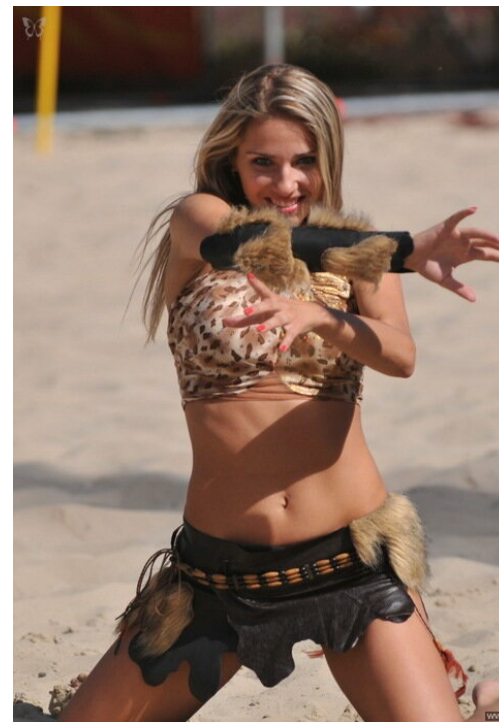

YANIKA BATISHCHEVA

зріст: 174, вага: 56, груди: 86, талія: 67, стегна: 92
<https://podium.im/ua/models/2005078>