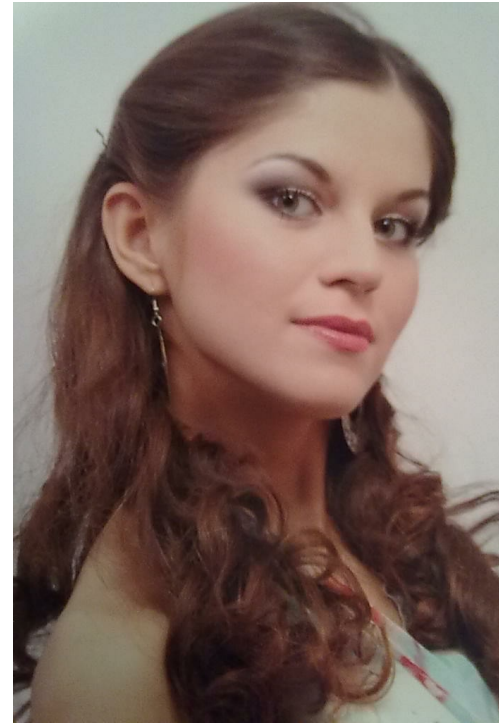

AJGULECKA HAZIEVA

Größe: 173, Gewicht: 45, Brust: 83, Taille: 56, Hüfte: 84
<https://podium.im/de/models/2036430>