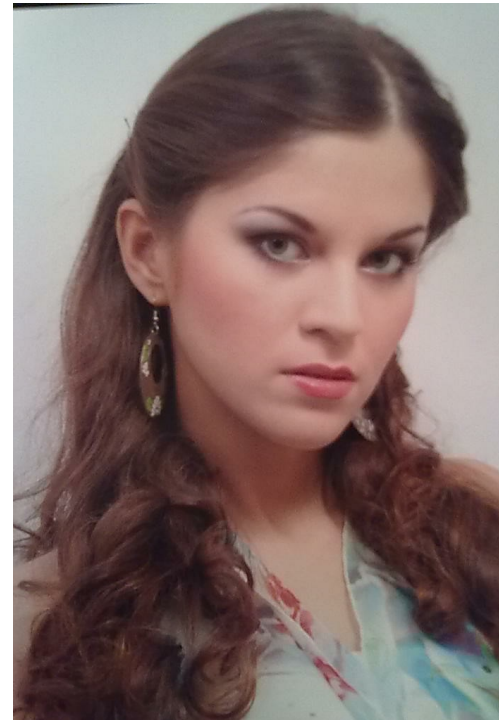

AJGULECKA HAZIEVA

Größe: 173, Gewicht: 45, Brust: 83, Taille: 56, Hüfte: 84
<https://podium.im/de/models/2036430>