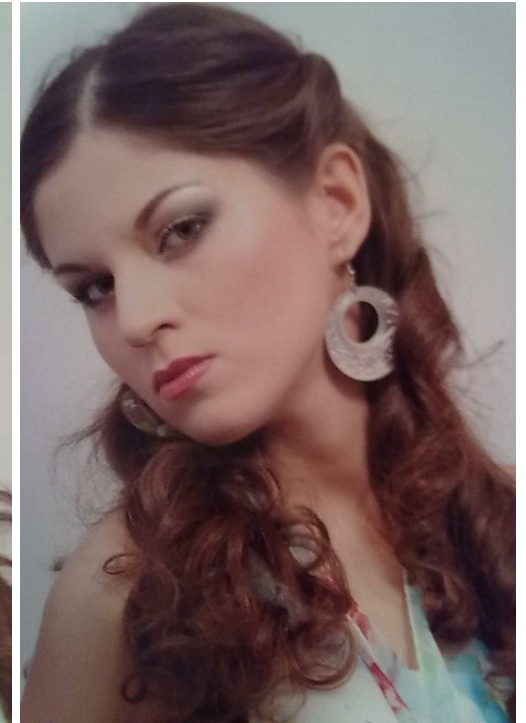

AJGULECKA HAZIEVA

Größe: 173, Gewicht: 45, Brust: 83, Taille: 56, Hüfte: 84
<https://podium.im/de/models/2036430>