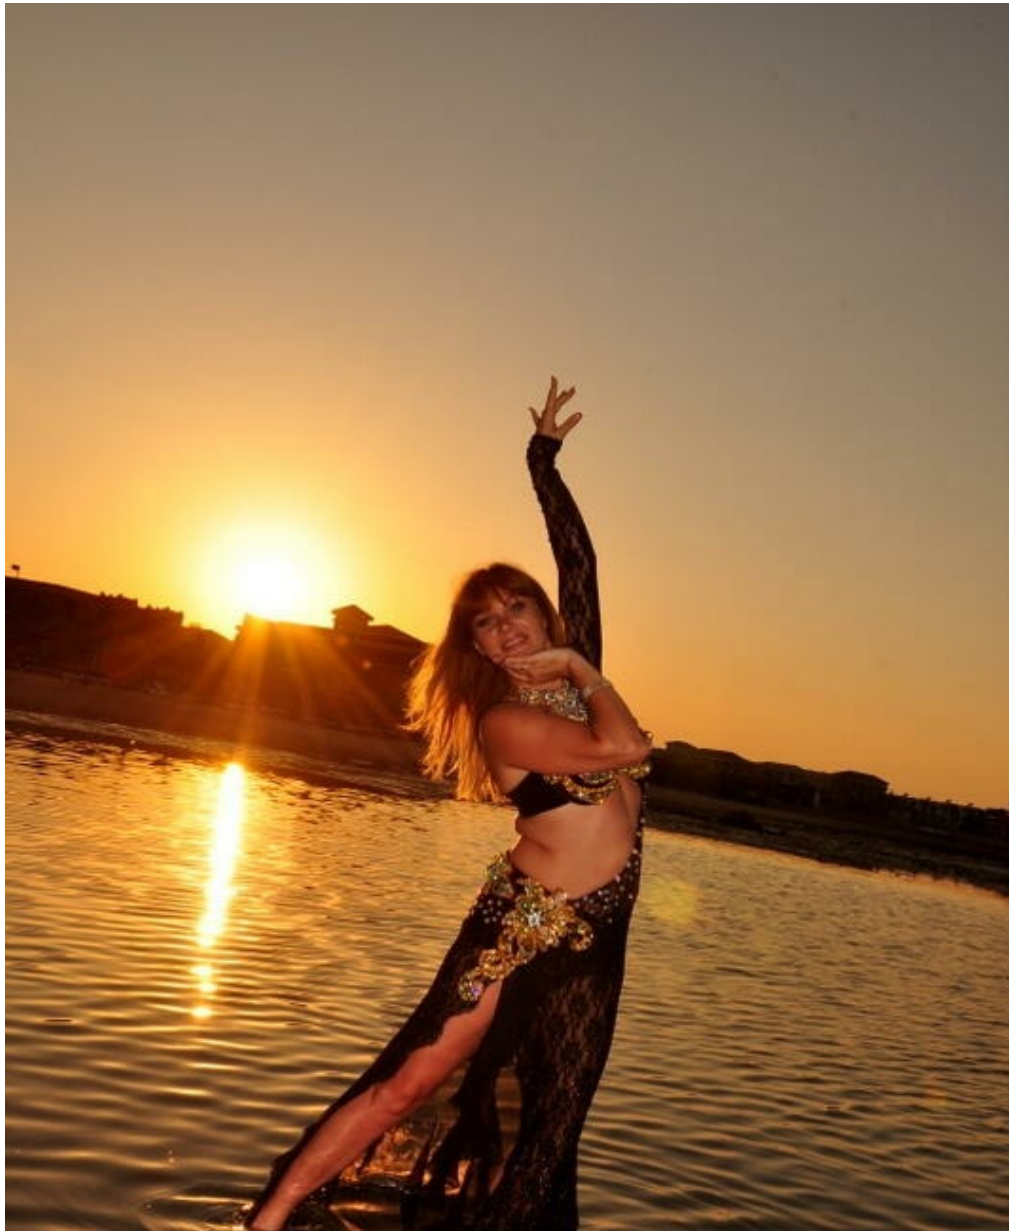

# ELENA KOROTKOVA

Größe: 170, Gewicht: 65, Brust: 100, Taille: 75, Hüfte: 105  
<https://podium.im/de/models/2118001>