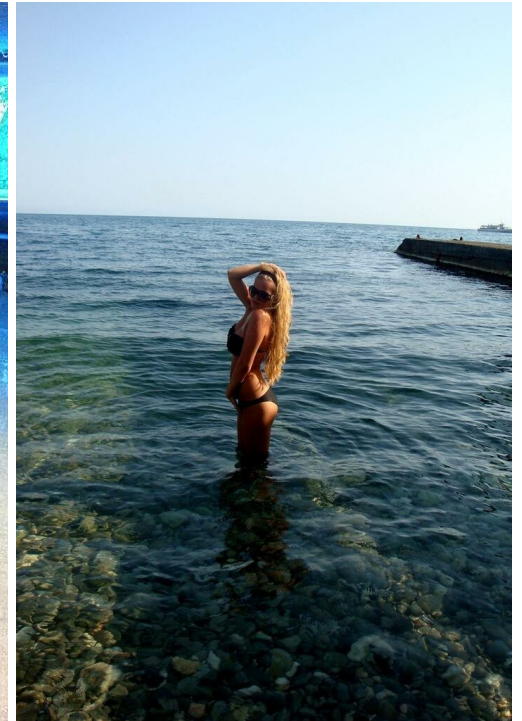

# АНЯ

зріст: 170, вага: 50, груди: 92, талія: 63, стегна: 90  
<https://podium.im/ua/models/2130501>