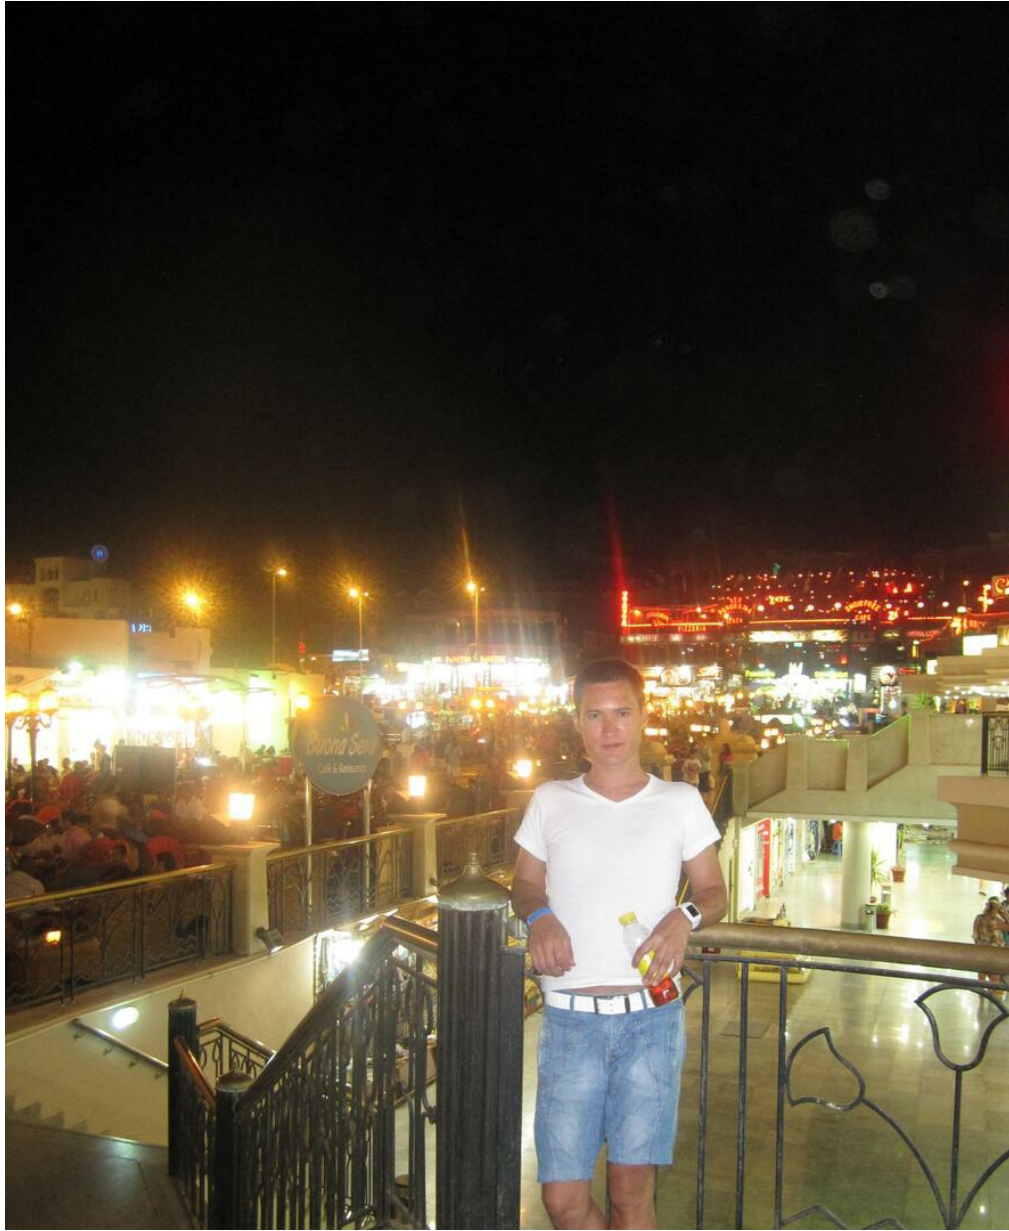

ZHASSYBAY MAGULOV

Größe: 180, Gewicht: 70, Brust: 100, Taille: 70, Hüfte: 100
<https://podium.im/de/models/2206241>